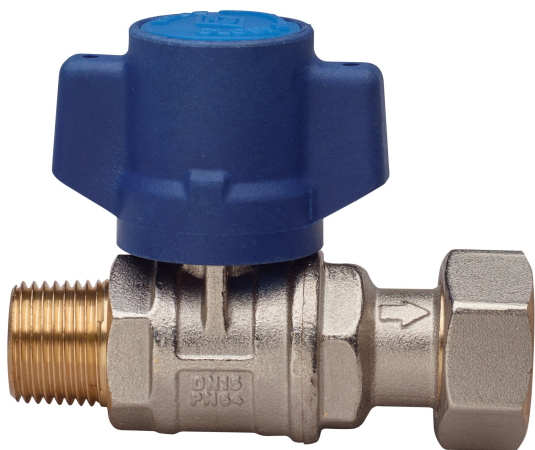

## BUBBLE-SFER

2095

**BREVETTATO**

Valvola a sfera per acqua per ingresso contatore, a passaggio totale, filettatura maschio/girello, ritegno incorporato, con farfalla antimanomissione e sfera con sistema di risciacquo automatico.

### Specifiche tecniche

ØD X ØD	BOX	MASTER BOX	CODICE	ØP	I	CH	ØH	L	H	M	KV	PN	KG
1/2" x 3/4"	10	20	2095260000	15	15	27	33	79	55,5	57	4,6	64	0,31