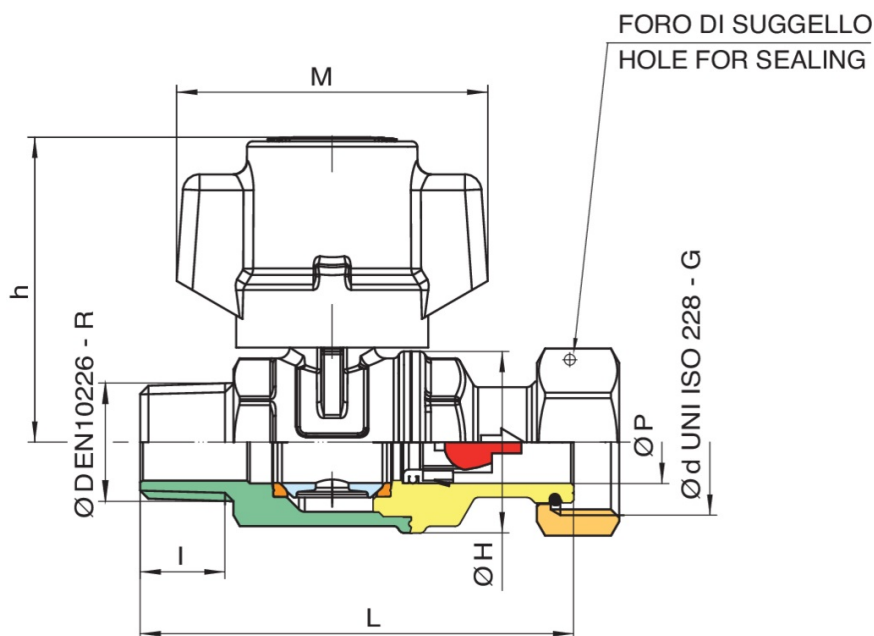

## BUBBLE-SFER

2095

**BREVETTATO**

Valvola a sfera per acqua per ingresso contatore, a passaggio totale, filettatura maschio/girello, ritegno incorporato, con farfalla antimanomissione e sfera con sistema di risciacquo automatico.

### Specifiche tecniche

ØD X ØD	BOX	MASTER BOX	CODICE	ØP	I	CH	ØH	L	H	M	KV	PN	KG
1/2" x 3/4"	10	20	2095260000	15	15	27	33	79	55,5	57	4,6	64	0,31