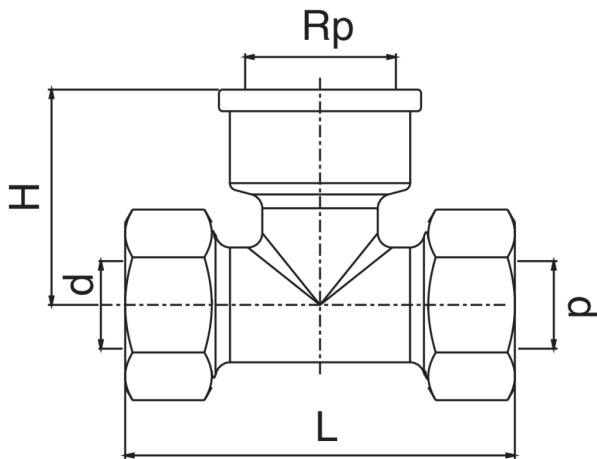

OT2130

Raccordo a T femmina filettato femmina.

Specifiche tecniche

D X RP	BAG	MASTER BOX	CODICE	L	H
10 x 3/8"	10	100	OT2130010A38010	65	34
10 x 1/2"	10	60	OT2130010A12010	67	35
12 x 3/8"	10	100	OT2130012A38012	67	35
12 x 1/2"	5	70	OT2130012A12012	67,5	35,5
14 x 1/2"	5	50	OT2130014A12014	71	36,5
16 x 1/2"	5	50	OT2130016A12016	73	36,5
18 x 1/2"	5	40	OT2130018A12018	74	38
18 x 3/4"	5	50	OT2130018A34018	78	39
22 x 3/4"	5	30	OT2130022A34022	80,5	40