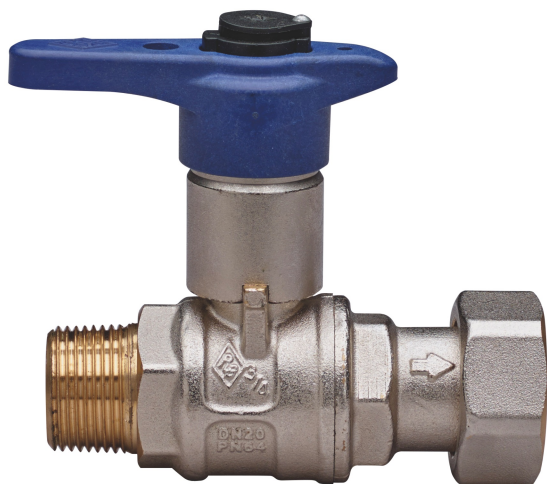

## BUBBLE-SFER

2068

**BREVETTATO**

Valvola a sfera di entrata contatore acqua a passaggio totale, filettatura maschio/girello, leva in tecnopolimero serratura di sicurezza e morosità estraibile e sostituibile, sfera con sistema di risciacquo automatico.

### Specifiche tecniche

ØD X ØD	BOX	MASTER BOX	CODICE	ØP	I	ØH	L	H	M	KV	PN	KG
1/2" x 3/4"	20	80	2068260020	15	15	33	79	68,5	50	16,3	64	0,36
3/4" x 1"	20	40	2068580020	20	16,3	39	93,2	78	50	29,5	64	0,55