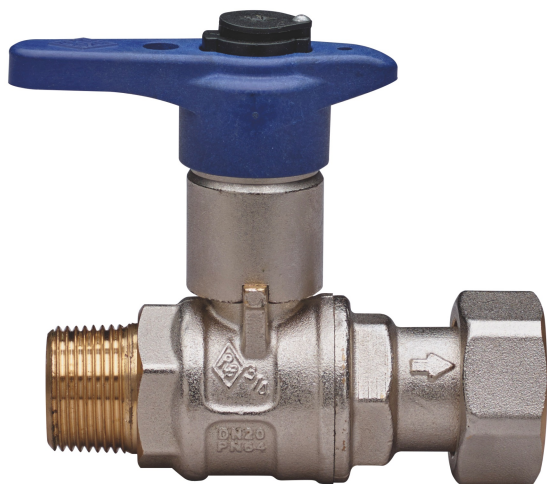

BUBBLE-SFER

2068

BREVETTATO

Valvola a sfera di entrata contatore acqua a passaggio totale, filettatura maschio/girello, leva in tecnopolimero serratura di sicurezza e morosità estraibile e sostituibile, sfera con sistema di risciacquo automatico.

Specifiche tecniche

ØD X ØD	BOX	MASTER BOX	CODICE	ØP	I	ØH	L	H	M	KV	PN	KG
1/2" x 3/4"	20	80	2068260020	15	15	33	79	68,5	50	16,3	64	0,36
3/4" x 1"	20	40	2068580020	20	16,3	39	93,2	78	50	29,5	64	0,55

Applicazioni