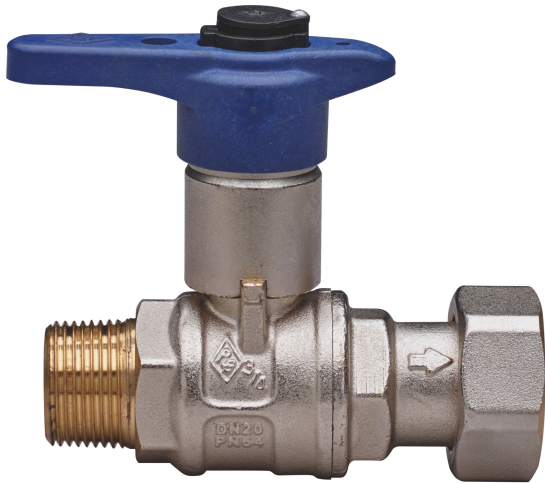

BUBBLE-SFER

2068

BREVETTATO

Valvola a sfera di entrata contatore acqua a passaggio totale, filettatura maschio/girello, leva in tecnopolimero serratura di sicurezza e morosità estraibile e sostituibile, sfera con sistema di risciacquo automatico.

Specifiche tecniche

ØD X ØD	BOX	MASTER BOX	CODICE	ØP	I	ØH	L	H	M	KV	PN	KG
1/2" x 3/4"	20	80	2068260020	15	15	33	79	68,5	50	16,3	64	0,36
3/4" x 1"	20	40	2068580020	20	16,3	39	93,2	78	50	29,5	64	0,55

Applicazioni