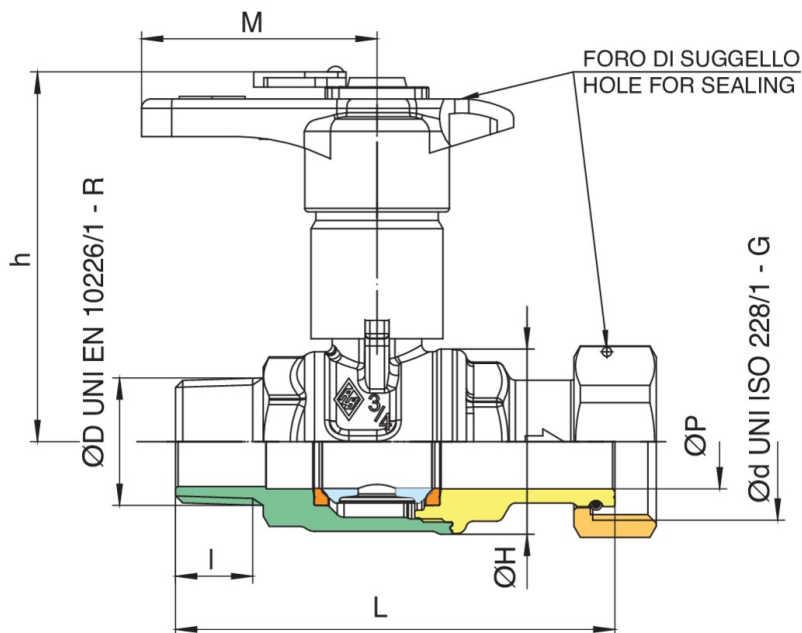

BUBBLE-SFER

2068

BREVETTATO

Valvola a sfera di entrata contatore acqua a passaggio totale, filettatura maschio/girello, leva in tecnopolimero serratura di sicurezza e morosità estraibile e sostituibile, sfera con sistema di risciacquo automatico.

Specifiche tecniche

ØD X ØD	BOX	MASTER BOX	CODICE	ØP	I	ØH	L	H	M	KV	PN	KG
1/2" x 3/4"	20	80	2068260020	15	15	33	79	68,5	50	16,3	64	0,36
3/4" x 1"	20	40	2068580020	20	16,3	39	93,2	78	50	29,5	64	0,55

Applicazioni