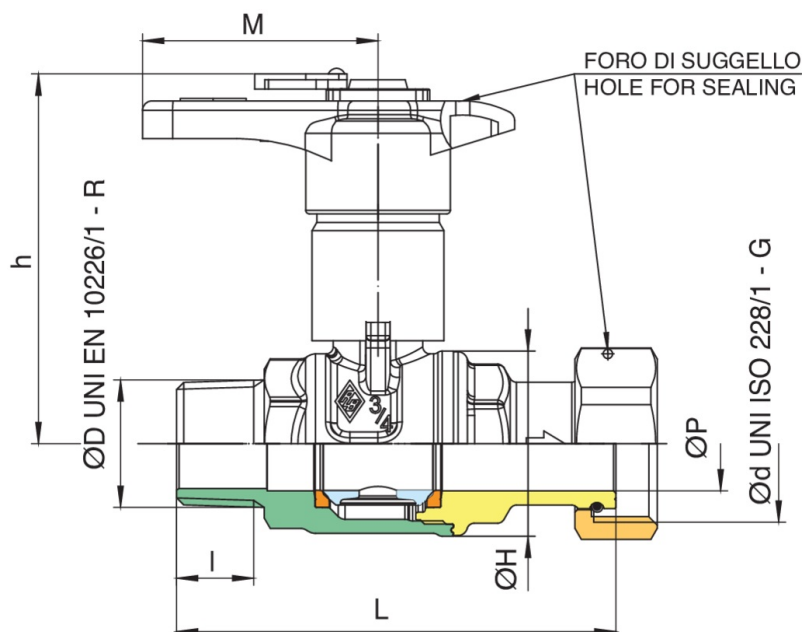

## BUBBLE-SFER

2068

**BREVETTATO**

Valvola a sfera di entrata contatore acqua a passaggio totale, filettatura maschio/girello, leva in tecnopolimero serratura di sicurezza e morosità estraibile e sostituibile, sfera con sistema di risciacquo automatico.

### Specifiche tecniche

ØD X ØD	BOX	MASTER BOX	CODICE	ØP	I	ØH	L	H	M	KV	PN	KG
1/2" x 3/4"	20	80	2068260020	15	15	33	79	68,5	50	16,3	64	0,36
3/4" x 1"	20	40	2068580020	20	16,3	39	93,2	78	50	29,5	64	0,55