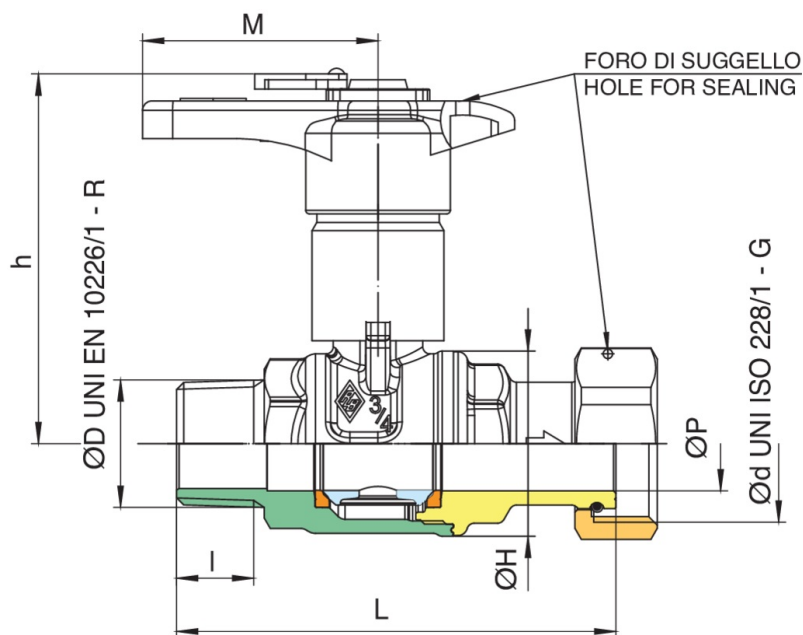

BUBBLE-SFER

2068

BREVETTATO

Valvola a sfera di entrata contatore acqua a passaggio totale, filettatura maschio/girello, leva in tecnopolimero serratura di sicurezza e morosità estraibile e sostituibile, sfera con sistema di risciacquo automatico.

Specifiche tecniche

ØD X ØD	BOX	MASTER BOX	CODICE	ØP	I	ØH	L	H	M	KV	PN	KG
1/2" x 3/4"	20	80	2068260020	15	15	33	79	68,5	50	16,3	64	0,36
3/4" x 1"	20	40	2068580020	20	16,3	39	93,2	78	50	29,5	64	0,55

Applicazioni