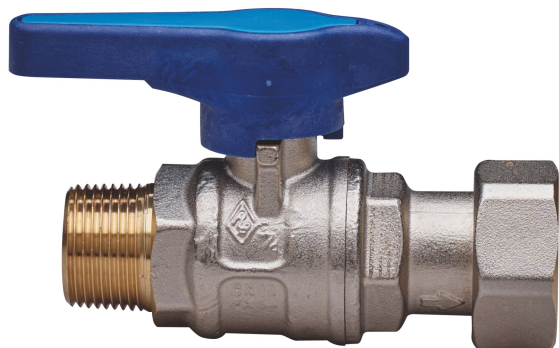

BUBBLE-SFER

2048

BREVETTATO

Valvola a sfera di entrata contatore acqua a passaggio totale, filettatura maschio/girello, leva in tecnopolimero e sfera con sistema di risciacquo automatico.

Specifiche tecniche