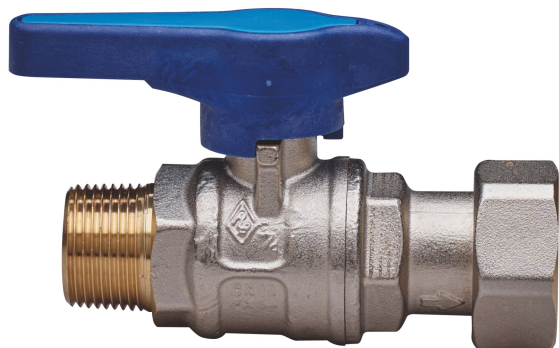

BUBBLE-SFER

2048

BREVETTATO

Valvola a sfera di entrata contatore acqua a passaggio totale, filettatura maschio/girello, leva in tecnopolimero e sfera con sistema di risciacquo automatico.

Specifiche tecniche

ØD X ØD	BOX	MASTER BOX	CODICE	ØP	I	ØH	L	H	M	KV	PN	KG
1/2" x 3/4"	10	40	2048260000	15	15	33	79	41,5	54,5	16,3	64	0,28
3/4" x 1"	10	20	2048580000	20	16,3	39	93,2	49	54,5	29,5	64	0,46

Applicazioni