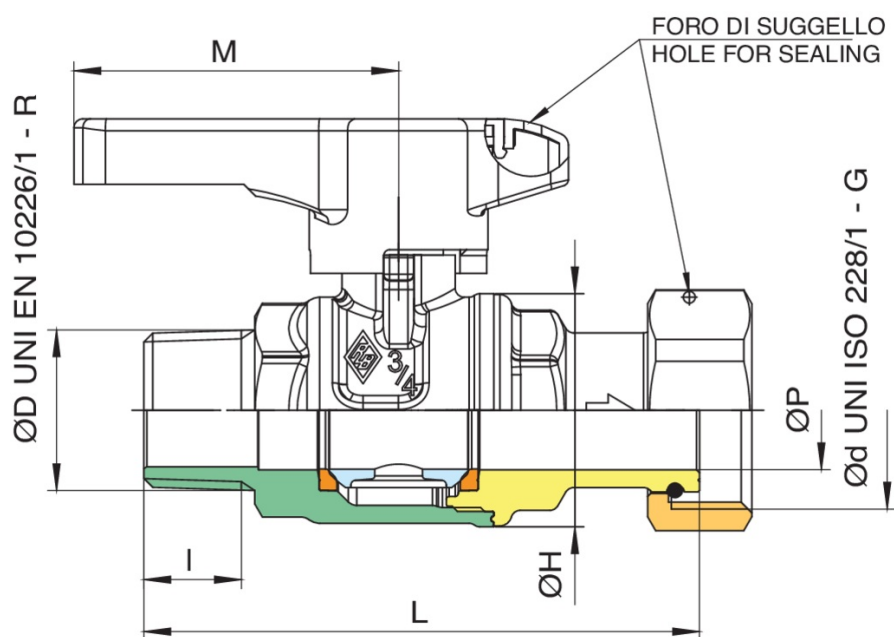

BUBBLE-SFER

2048

BREVETTATO

Valvola a sfera di entrata contatore acqua a passaggio totale, filettatura maschio/girello, leva in tecnopolimero e sfera con sistema di risciacquo automatico.

Specifiche tecniche

| ØD X ØD | BOX | MASTER BOX | CODICE | ØP | I | ØH | L | H | M | KV | PN | KG |
|-------------|-----|------------|------------|----|------|----|------|------|------|------|----|------|
| 1/2" x 3/4" | 10 | 40 | 2048260000 | 15 | 15 | 33 | 79 | 41,5 | 54,5 | 16,3 | 64 | 0,28 |
| 3/4" x 1" | 10 | 20 | 2048580000 | 20 | 16,3 | 39 | 93,2 | 49 | 54,5 | 29,5 | 64 | 0,46 |