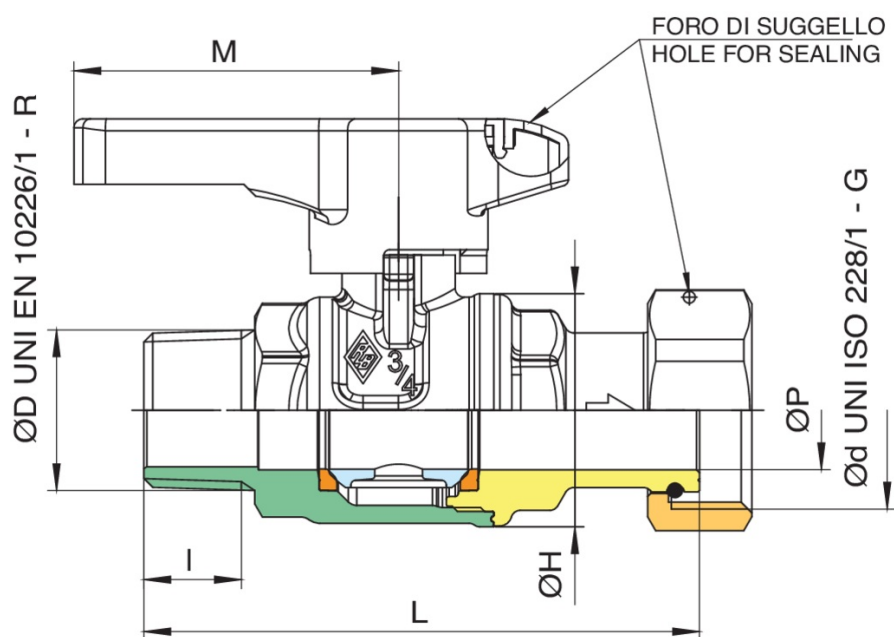

BUBBLE-SFER

2048

BREVETTATO

Valvola a sfera di entrata contatore acqua a passaggio totale, filettatura maschio/girello, leva in tecnopolimero e sfera con sistema di risciacquo automatico.

Specifiche tecniche

ØD X ØD	BOX	MASTER BOX	CODICE	ØP	I	ØH	L	H	M	KV	PN	KG
1/2" x 3/4"	10	40	2048260000	15	15	33	79	41,5	54,5	16,3	64	0,28
3/4" x 1"	10	20	2048580000	20	16,3	39	93,2	49	54,5	29,5	64	0,46

Applicazioni