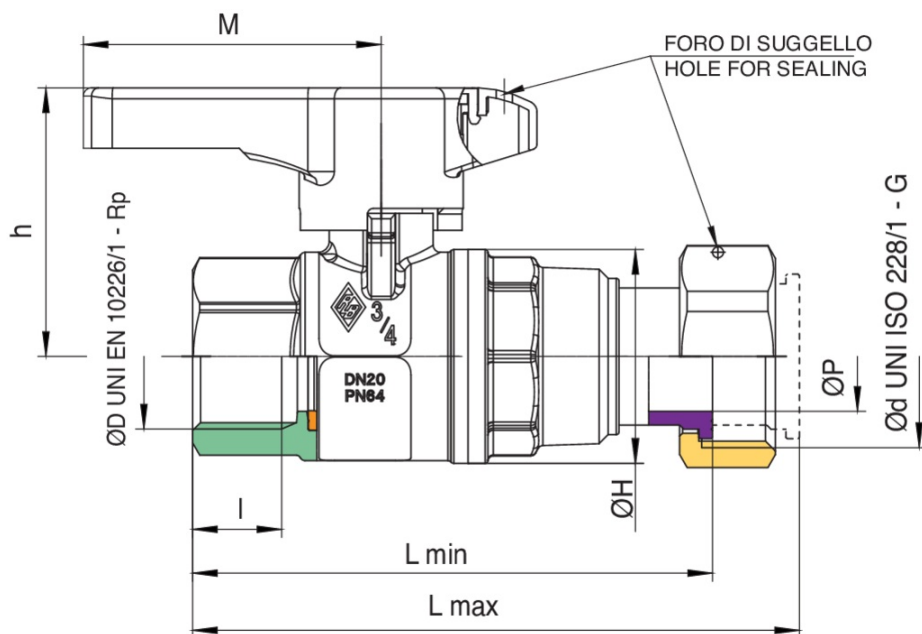

BUBBLE-SFER

2047

Valvola a sfera di entrata contatore acqua a passaggio totale, filettatura femmina/raccordo telescopico, leva in tecnopolimero e sfera con sistema di risciacquo automatico.

Specifiche tecniche

ØD X ØD	BOX	MASTER BOX	CODICE	ØP	I	CH	ØH	L MIN	L MAX	H	M	KV	PN	KG
1/2" x 3/4"	10	40	2047260000	15	15	27	33	87,5	101	41,5	54,5	16,3	64	0,32
3/4" x 1"	10	20	2047580000	20	16,3	32	39	95	111	49	54,5	29,5	64	0,49