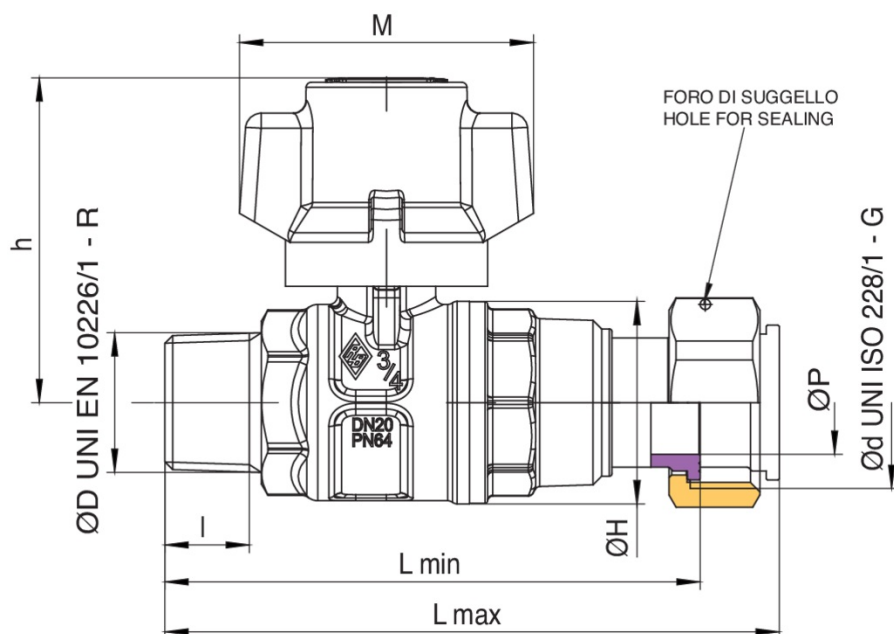

## BUBBLE-SFER

2096

BREVETTATO

Valvola a sfera di entrata contatore acqua a passaggio totale, filettatura maschio-raccordo telescopico, farfalla **antimanomissione** e sfera con sistema di risciacquo automatico.

### Specifiche tecniche

ØD X ØD	BOX	MASTER BOX	CODICE	ØP	I	ØH	L MIN	L MAX	H	M	KV	PN	KG
1/2" x 3/4"	10	40	2096260000	15	15	33	91,5	105	55,5	57	16,3	64	0,34
3/4" x 1"	10	20	2096580000	20	16,3	39	103	118,5	66,5	57	29,5	64	0,53