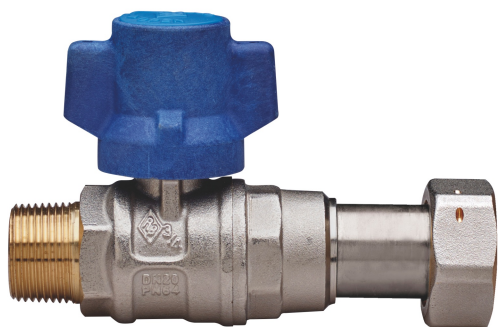

BUBBLE-SFER

2096

BREVETTATO

Valvola a sfera di entrata contatore acqua a passaggio totale, filettatura maschio-raccordo telescopico, farfalla **antimanomissione** e sfera con sistema di risciacquo automatico.

MULTIUTILITY ONLY

Specifiche tecniche

ØD X ØD	BOX	MASTER BOX	CODICE	ØP	I	ØH	L MIN	L MAX	H	M	KV	PN	KG
1/2" x 3/4"	10	40	2096260000	15	15	33	91,5	105	55,5	57	16,3	64	0,34
3/4" x 1"	10	20	2096580000	20	16,3	39	103	118,5	66,5	57	29,5	64	0,53