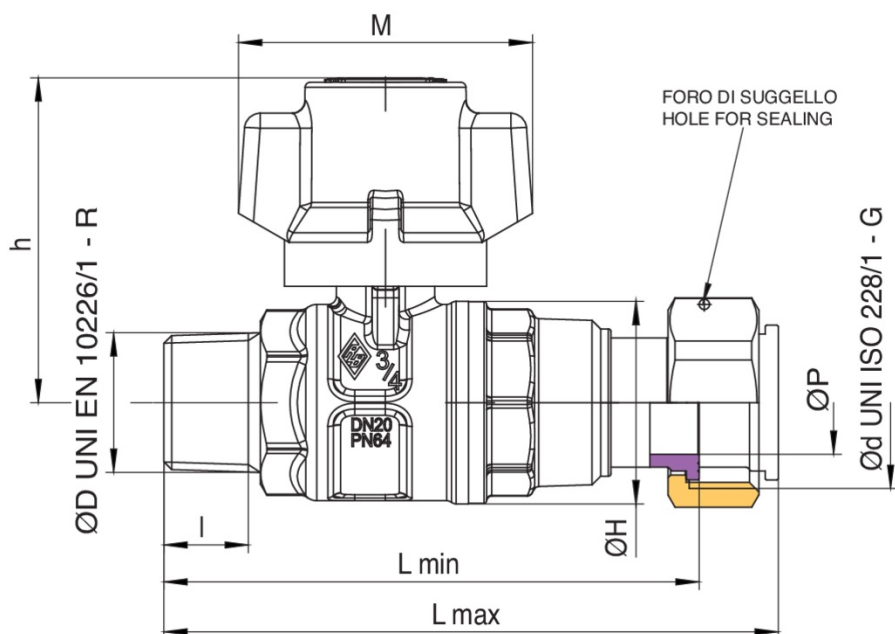

BUBBLE-SFER

2096

BREVETTATO

Valvola a sfera di entrata contatore acqua a passaggio totale, filettatura maschio-raccordo telescopico, farfalla **antimanomissione** e sfera con sistema di risciacquo automatico.

MULTIUTILITY ONLY

Specifiche tecniche

ØD X ØD	BOX	MASTER BOX	CODICE	ØP	I	ØH	L MIN	L MAX	H	M	KV	PN	KG
1/2" x 3/4"	10	40	2096260000	15	15	33	91,5	105	55,5	57	16,3	64	0,34
3/4" x 1"	10	20	2096580000	20	16,3	39	103	118,5	66,5	57	29,5	64	0,53