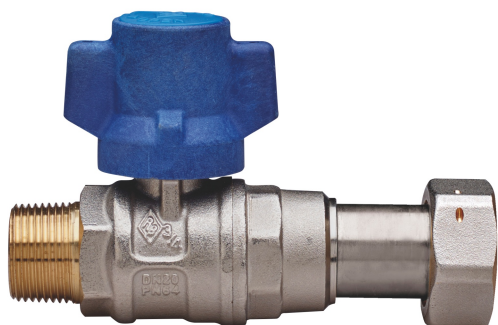

## BUBBLE-SFER

2096

BREVETTATO

Valvola a sfera di entrata contatore acqua a passaggio totale, filettatura maschio-raccordo telescopico, farfalla **antimanomissione** e sfera con sistema di risciacquo automatico.