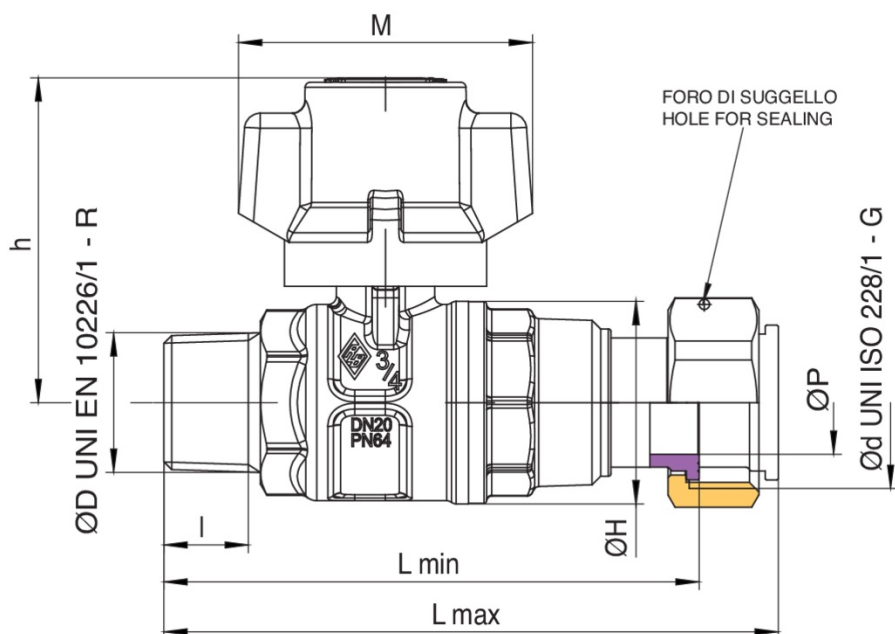

BUBBLE-SFER

2096

BREVETTATO

Valvola a sfera di entrata contatore acqua a passaggio totale, filettatura maschio-raccordo telescopico, farfalla **antimanomissione** e sfera con sistema di risciacquo automatico.

MULTILITY ONLY

Specifiche tecniche

ØD X ØD	BOX	MASTER BOX	CODICE	ØP	I	ØH	L MIN	L MAX	H	M	KV	PN	KG
1/2" x 3/4"	10	40	2096260000	15	15	33	91,5	105	55,5	57	16,3	64	0,34
3/4" x 1"	10	20	2096580000	20	16,3	39	103	118,5	66,5	57	29,5	64	0,53