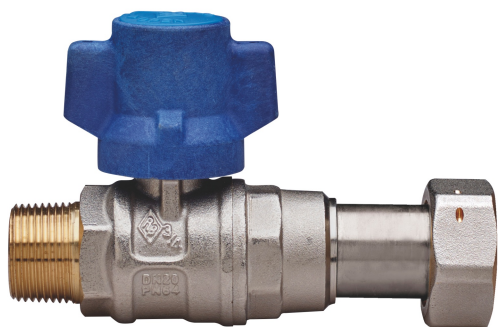

BUBBLE-SFER

2096

BREVETTATO

Valvola a sfera di entrata contatore acqua a passaggio totale, filettatura maschio-raccordo telescopico, farfalla **antimanomissione** e sfera con sistema di risciacquo automatico.

MULTILITY ONLY

Specifiche tecniche

ØD X ØD	BOX	MASTER BOX	CODICE	ØP	I	ØH	L MIN	L MAX	H	M	KV	PN	KG
1/2" x 3/4"	10	40	2096260000	15	15	33	91,5	105	55,5	57	16,3	64	0,34
3/4" x 1"	10	20	2096580000	20	16,3	39	103	118,5	66,5	57	29,5	64	0,53