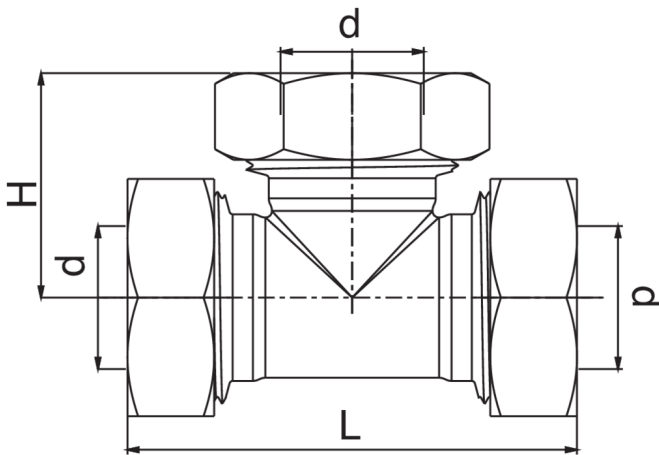

OT2005

Raccordo a T femmina.

Specifiche tecniche

D	BAG	MASTER BOX	CODICE	H	L
10	10	100	OT2005010010010	34	65
12	5	100	OT2005012012012	35	69,5
14	5	50	OT2005014014014	36,5	71
16	5	50	OT2005016016016	38	75,5
18	10	50	OT2005018018018	39	78
22	5	30	OT2005022022022	40	80,5