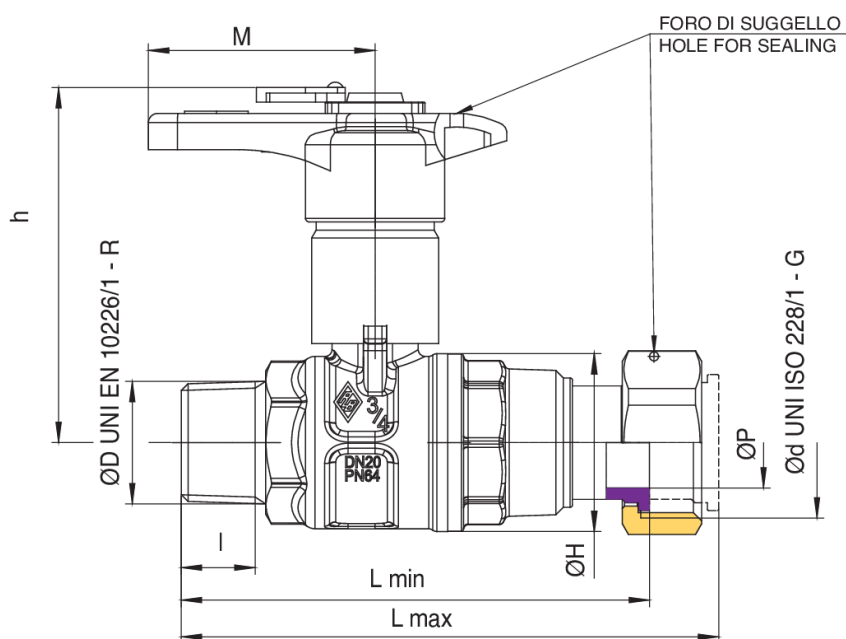

BUBBLE-SFER

2066

BREVETTATO

Valvola a sfera di entrata contatore acqua a passaggio totale, filettatura maschio-raccordo telescopico, leva in tecnopolimero, serratura di sicurezza, morosità estraibile e sostituibile, sfera con sistema di risciacquo automatico.

Specifiche tecniche

ØD X ØD	BOX	MASTER BOX	CODICE	ØP	I	CH	ØH	L MIN	L MAX	H	M	KV	PN	KG
1/2" x 3/4"	20	80	2066260020	15	15	27	33	91,5	105	69	50	16,3	64	0,38
3/4" x 1"	20	40	2066580020	20	16,3	32	39	103	118,5	78	50	29,5	64	0,60