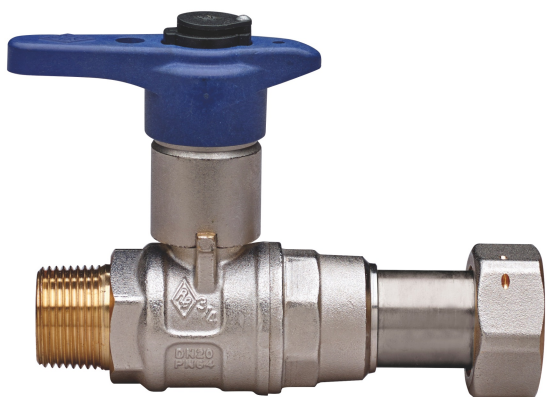

BUBBLE-SFER

2066

BREVETTATO

Valvola a sfera di entrata contatore acqua a passaggio totale, filettatura maschio-raccordo telescopico, leva in tecnopolimero, serratura di sicurezza, morosità estraibile e sostituibile, sfera con sistema di risciacquo automatico.

Specifiche tecniche

ØD X ØD	BOX	MASTER BOX	CODICE	ØP	I	CH	ØH	L MIN	L MAX	H	M	KV	PN	KG
1/2" x 3/4"	20	80	2066260020	15	15	27	33	91,5	105	69	50	16,3	64	0,38
3/4" x 1"	20	40	2066580020	20	16,3	32	39	103	118,5	78	50	29,5	64	0,60