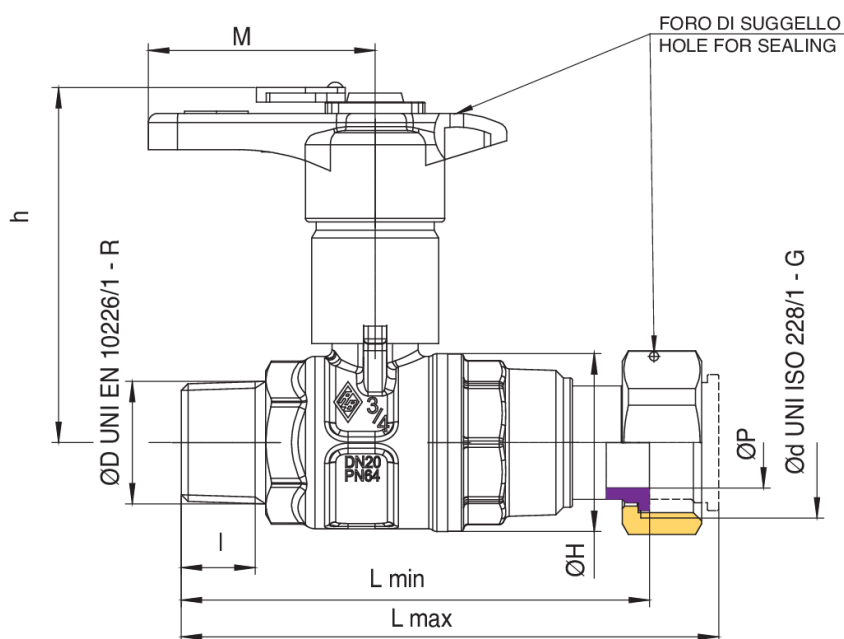

BUBBLE-SFER

2066

BREVETTATO

Valvola a sfera di entrata contatore acqua a passaggio totale, filettatura maschio-raccordo telescopico, leva in tecnopolimero, serratura di sicurezza, morosità estraibile e sostituibile, sfera con sistema di risciacquo automatico.

Specifiche tecniche

ØD X ØD	BOX	MASTER BOX	CODICE	ØP	I	CH	ØH	L MIN	L MAX	H	M	KV	PN	KG
1/2" x 3/4"	20	80	2066260020	15	15	27	33	91,5	105	69	50	16,3	64	0,38
3/4" x 1"	20	40	2066580020	20	16,3	32	39	103	118,5	78	50	29,5	64	0,60