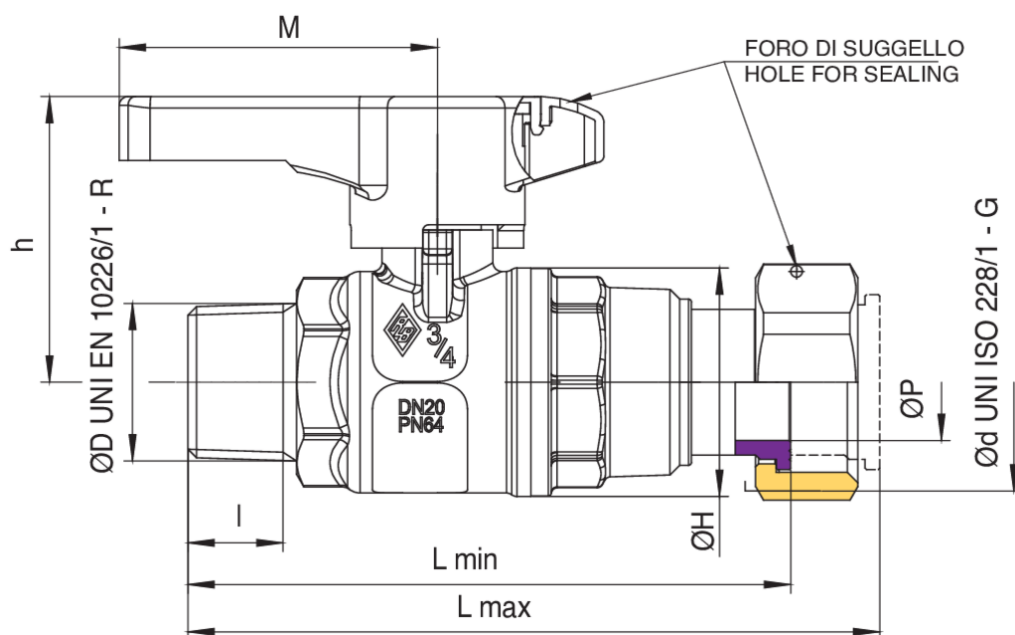

BUBBLE-SFER

2046

Valvola a sfera di entrata contatore acqua a passaggio totale, filettatura maschio-raccordo telescopico, leva in tecnopolimero e sfera con sistema di risciacquo automatico.

Specifiche tecniche

| ØD X ØD | BOX | MASTER BOX | CODICE | ØP | I | CH | ØH | L MIN | L MAX | H | M | KV | PN | KG |
|-------------|-----|------------|------------|----|------|----|----|-------|-------|------|------|------|----|------|
| 1/2" x 3/4" | 10 | 40 | 2046260000 | 15 | 15 | 27 | 33 | 91,5 | 105 | 41,5 | 54,5 | 16,3 | 64 | 0,31 |
| 3/4" x 1" | 10 | 20 | 2046580000 | 20 | 16,3 | 32 | 39 | 103 | 118,5 | 49 | 54,5 | 29,5 | 64 | 0,51 |