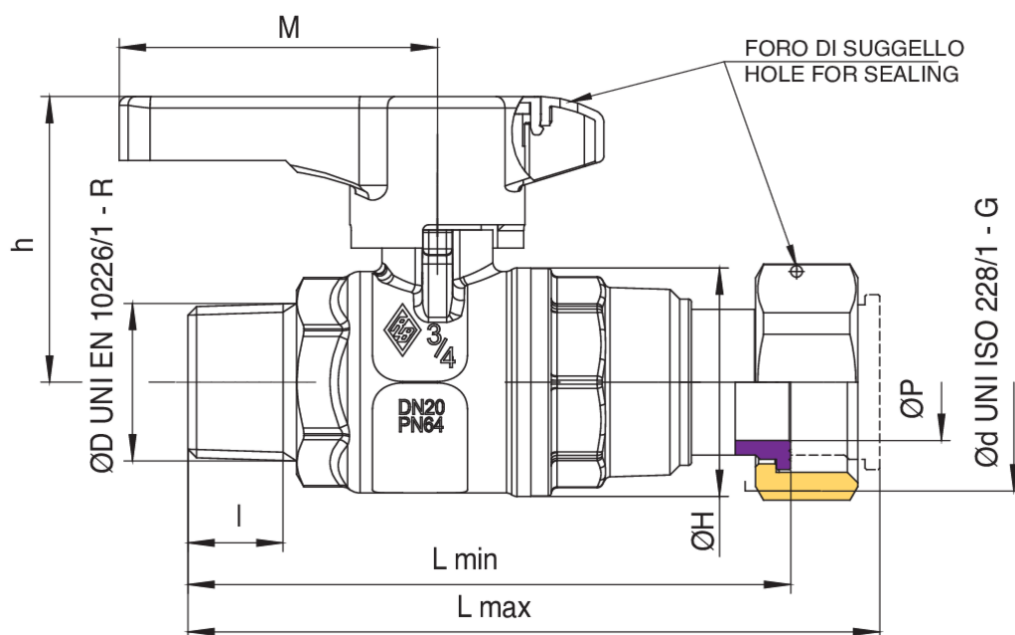

BUBBLE-SFER

2046

Valvola a sfera di entrata contatore acqua a passaggio totale, filettatura maschio-raccordo telescopico, leva in tecnopolimero e sfera con sistema di risciacquo automatico.

Specifiche tecniche

ØD X ØD	BOX	MASTER BOX	CODICE	ØP	I	CH	ØH	L MIN	L MAX	H	M	KV	PN	KG
1/2" x 3/4"	10	40	2046260000	15	15	27	33	91,5	105	41,5	54,5	16,3	64	0,31
3/4" x 1"	10	20	2046580000	20	16,3	32	39	103	118,5	49	54,5	29,5	64	0,51