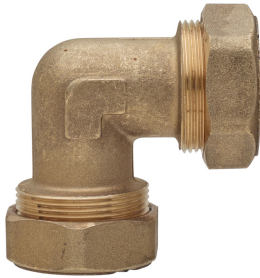

OT2002

Gomito femmina.

Specifiche tecniche

D	BAG	MASTER BOX	CODICE	L
10	10	100	OT2002010010000	31
12	10	100	OT2002012012000	33
14	10	80	OT2002014014000	35
16	5	50	OT2002016016000	37
18	5	40	OT2002018018000	38
22	5	30	OT2002022022000	44,5