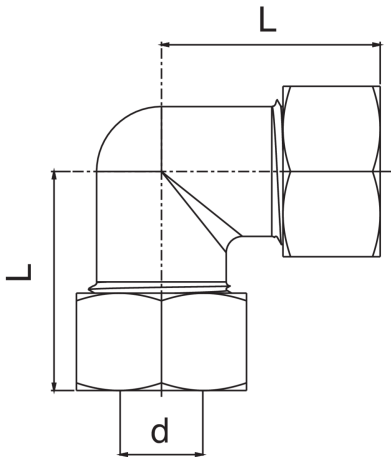

OT2002

Gomito femmina.

Specifiche tecniche

D	BAG	MASTER BOX	CODICE	L
10	10	100	OT2002010010000	31
12	10	100	OT2002012012000	33
14	10	80	OT2002014014000	35
16	5	50	OT2002016016000	37
18	5	40	OT2002018018000	38
22	5	30	OT2002022022000	44,5