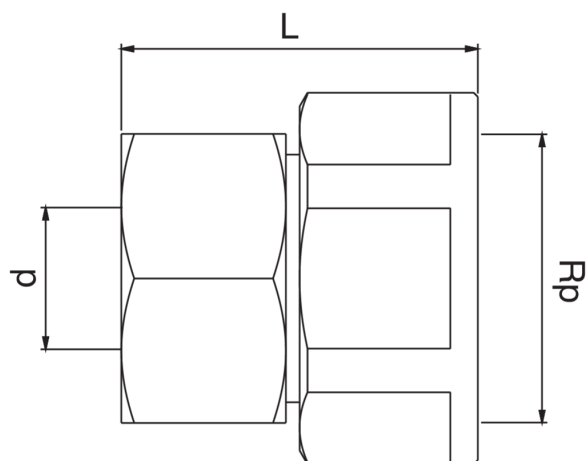

OT2010

Manicotto femmina filettato femmina.

Specifiche tecniche

D X RP	BAG	MASTER BOX	CODICE	L
8 x 3/8"	10	200	OT2010A38008000	29
10 x 3/8"	10	250	OT2010A38010000	30
10 x 1/2"	10	250	OT2010A12010000	30,5
12 x 3/8"	10	180	OT2010A38012000	33
12 x 1/2"	10	150	OT2010A12012000	35
12 x 3/4"	10	100	OT2010A34012000	35
14 x 3/8"	10	150	OT2010A38014000	34
14 x 1/2"	10	200	OT2010A12014000	30,5
14 x 3/4"	10	100	OT2010A34014000	36
16 x 1/2"	10	100	OT2010A12016000	31
16 x 3/4"	10	100	OT2010A34016000	36,5
18 x 1/2"	10	120	OT2010A12018000	31
18 x 3/4"	10	100	OT2010A34018000	36,5
18 x 1"	10	50	OT2010B01018000	38
22 x 3/4"	10	70	OT2010A34022000	37,5
22 x 1"	10	60	OT2010B01022000	39
28 x 1"	5	50	OT2010B01028000	41