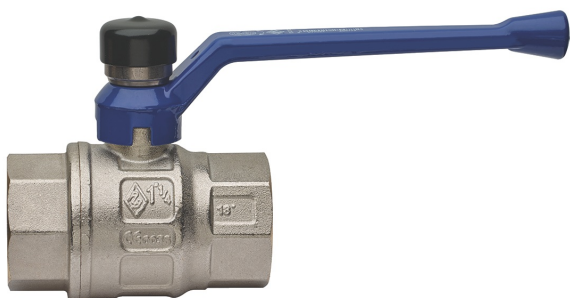

BUBBLE-SFER

2070

Valvola a sfera per ingresso contatore acqua, a passaggio totale, filettatura F/F, leva in alluminio, blocco antimanomissione e sfera con sistema di risciacquo automatico.

Specifiche tecniche