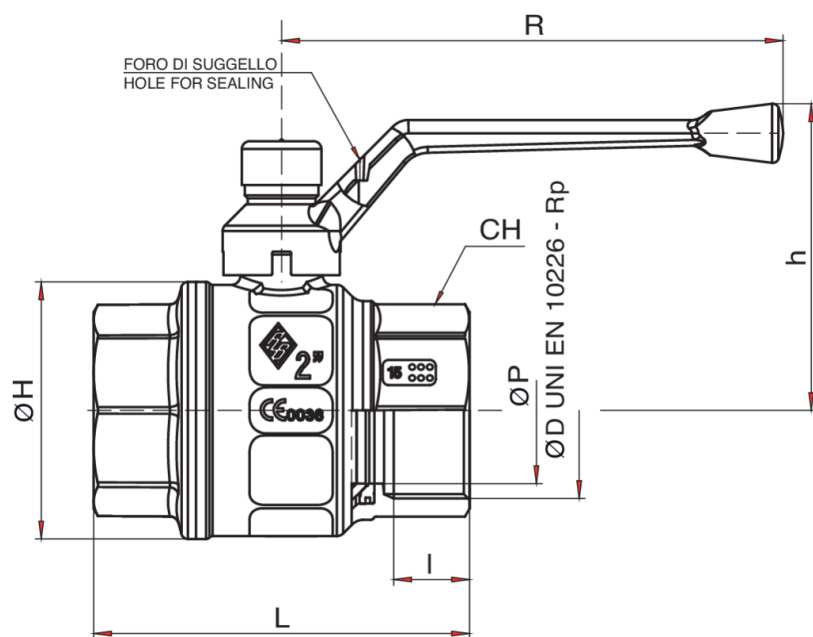

BUBBLE-SFER

2070

Valvola a sfera per ingresso contatore acqua, a passaggio totale, filettatura F/F, leva in alluminio, blocco antimanomissione e sfera con sistema di risciacquo automatico.

Specifiche tecniche

| MISURA | DN | BOX | MASTER BOX | CODICE | ØP | I | L | ØH | CH | R | H | KV | PN | KG |
|--------|----|-----|------------|------------|----|------|-------|----|----|-----|------|-----|----|------|
| 1"1/4 | 32 | 8 | 16 | 2070070000 | 32 | 21,4 | 96 | 59 | 48 | 160 | 79,5 | 89 | 50 | 0,91 |
| 1"1/2 | 40 | 6 | 12 | 2070080000 | 40 | 21,4 | 108 | 73 | 54 | 160 | 86 | 230 | 40 | 1,30 |
| 2" | 50 | 4 | 8 | 2070100000 | 50 | 25,7 | 127,5 | 87 | 67 | 170 | 104 | 265 | 40 | 2,10 |