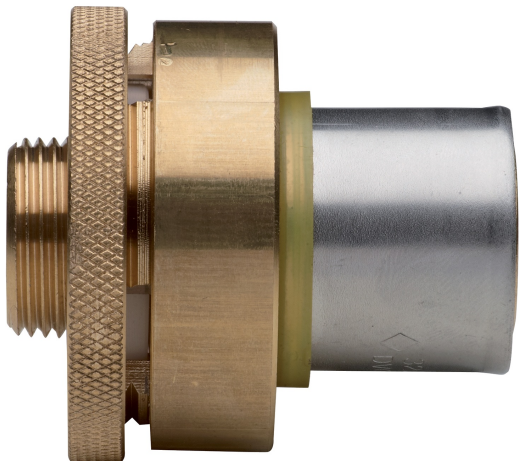

9377

Raccordo passamuro per gas, attacco multistrato per cassetta collettore gas art. 9373.

Specifiche tecniche

A X B	BOX	MASTER BOX	CODICE	ØD	ØE	ØF	L	Z
26 x 3/4"	4	32	9377260000	1"1/2	56	59	64	32,8
32 x 3/4"	4	32	9377320000	1"1/2	56	59	65,5	32,8