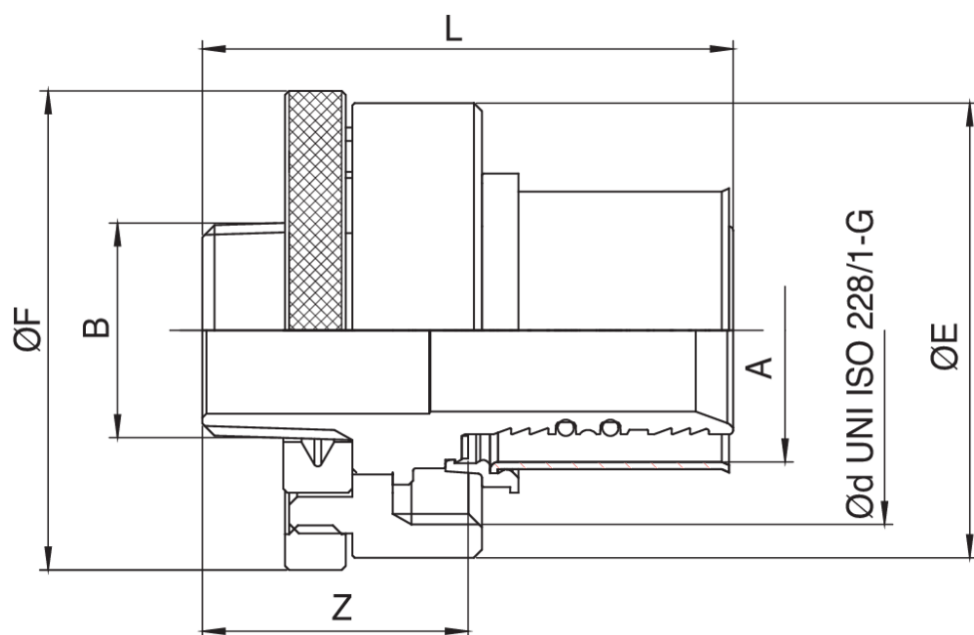

9377

Raccordo passamuro per gas, attacco multistrato per cassetta collettore gas art. 9373.

Specifiche tecniche

A X B	BOX	MASTER BOX	CODICE	ØD	ØE	ØF	L	Z
26 x 3/4"	4	32	9377260000	1"1/2	56	59	64	32,8
32 x 3/4"	4	32	9377320000	1"1/2	56	59	65,5	32,8