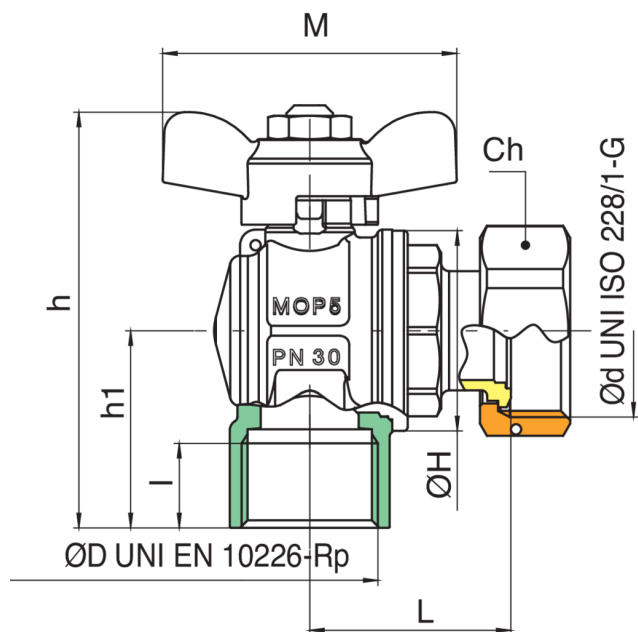

9376

Valvola a sfera per gas a squadra per collegamento collettore gas art. 9374.

Specifiche tecniche

ØD X ØD	BOX	MASTER BOX	CODICE	I	L	H	H1	CH	ØH	M	MOP	KG
3/4" x 1"	4	32	9376580000	16,3	39	80,2	38	37	39	57	5	0,37