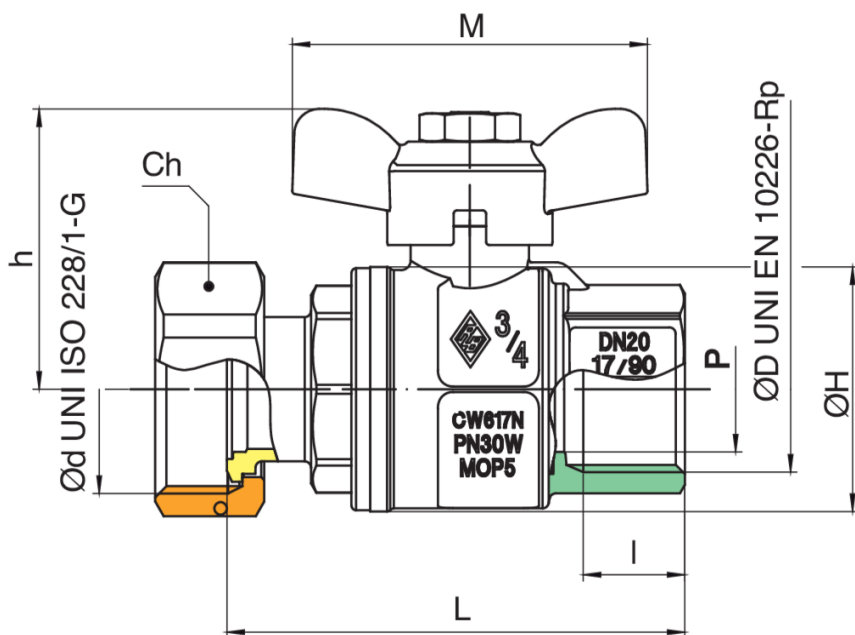

9375

Valvola a sfera per gas diritta per collegamento collettore gas art. 9374.

Specifiche tecniche

ØD X ØD	BOX	MASTER BOX	CODICE	ØH	M	I	H	L	CH	MOP	KG
3/4" x 1"	4	32	9375580000	39	57	16,3	44,7	73,5	37	5	0,38