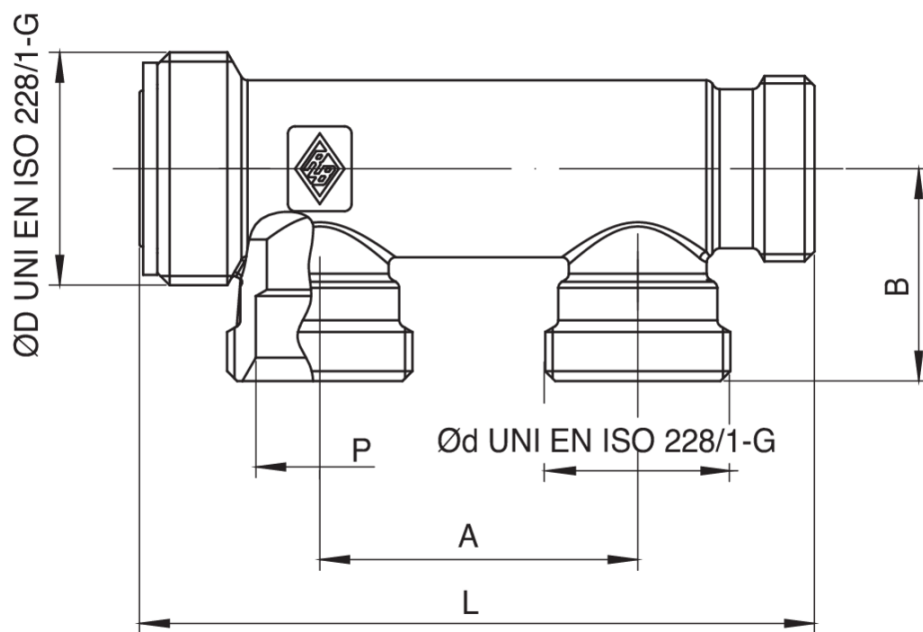

9374

Collettore gas con attacchi derivazione 3/4" eurocono.

Specifiche tecniche

ØD X ØD	N° VIE	BOX	MASTER BOX	CODICE	P	A	B	L
1" x 3/4"	2	4	32	9374005802	18	45	30	86,5
1" x 3/4"	3	4	32	9374005803	18	45	30	95,5