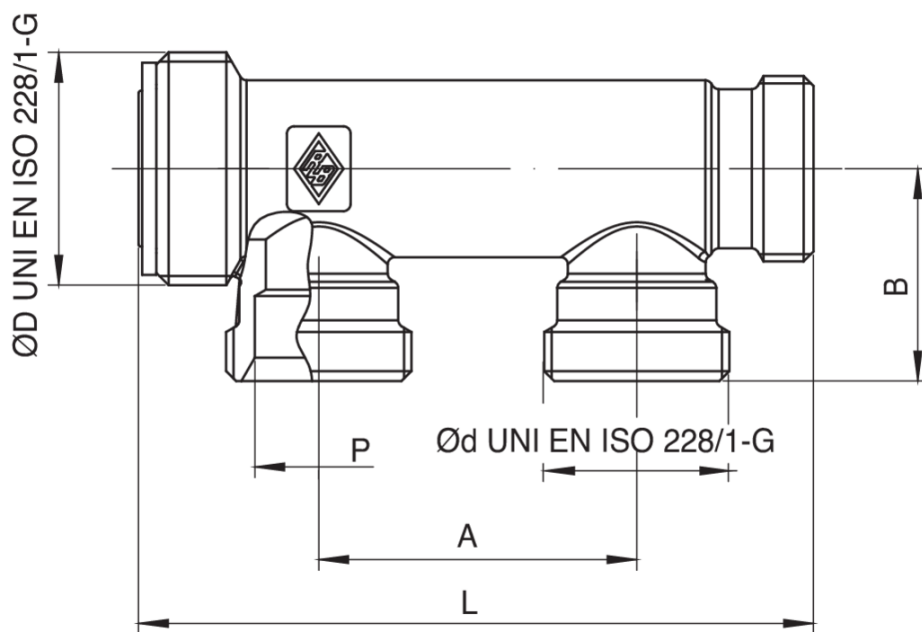

9374

Collettore gas con attacchi derivazione 3/4" eurocono.

Specifiche tecniche

ØD X ØD	N° VIE	BOX	MASTER BOX	CODICE	P	A	B	L
1" x 3/4"	2	4	32	9374005802	18	45	30	86,5
1" x 3/4"	3	4	32	9374005803	18	45	30	95,5