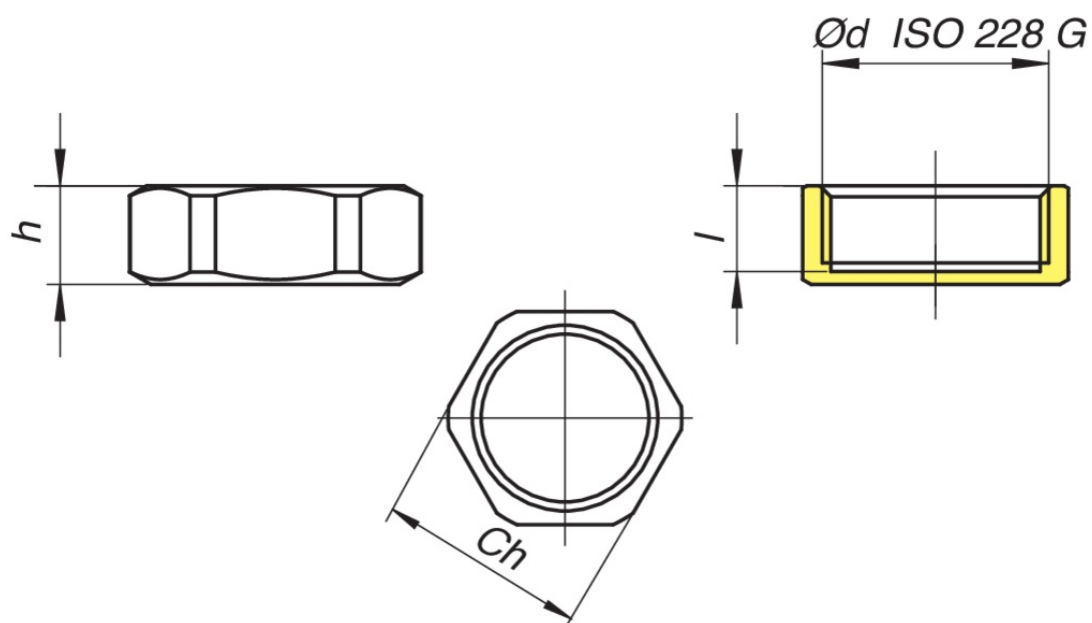

53RI01

Tappo per collettore gas artt. 936C-9374.

Specifiche tecniche

ØD	BAG	CODICE	H	l	ISO 228-G	CH
3/4"	1	53RI0105	11,5	10	3/4"	31
1"	1	53RI0106	13,5	10,5	1"	38

Applicazioni

GAS