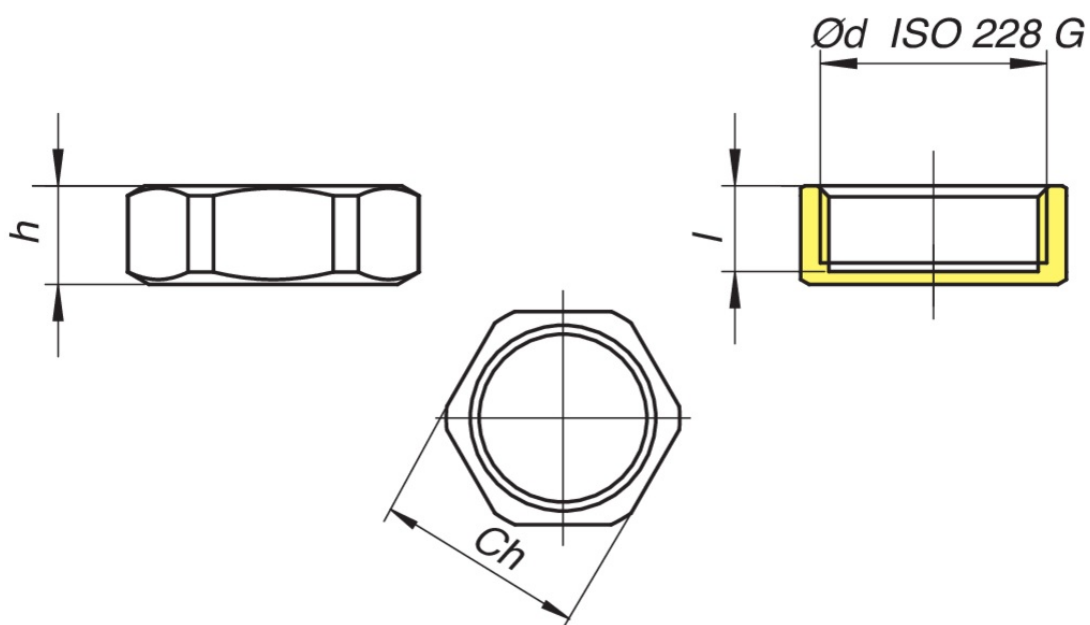

53RI01

Tappo per collettore gas artt. 936C-9374.

Specifiche tecniche

ØD	BAG	CODICE	H	l	ISO 228-G	CH
3/4"	1	53RI0105	11,5	10	3/4"	31
1"	1	53RI0106	13,5	10,5	1"	38

Applicazioni

GAS