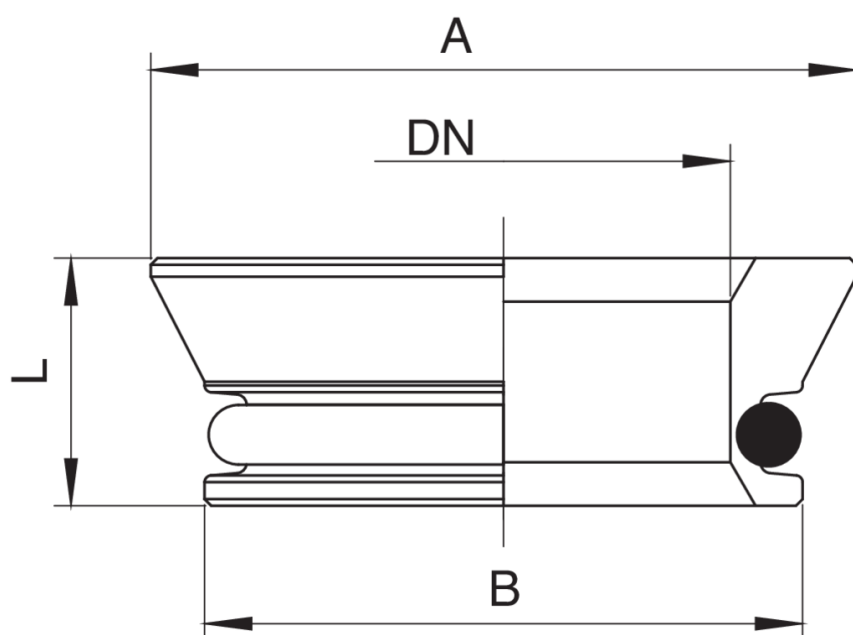

9368

Adattatore che trasforma l'eurocono in sede piana.

Specifiche tecniche

A X B	BOX	MASTER BOX	CODICE	DN	L
3/4" x 18	20	160	9368050000	15	7,4

Applicazioni

GAS