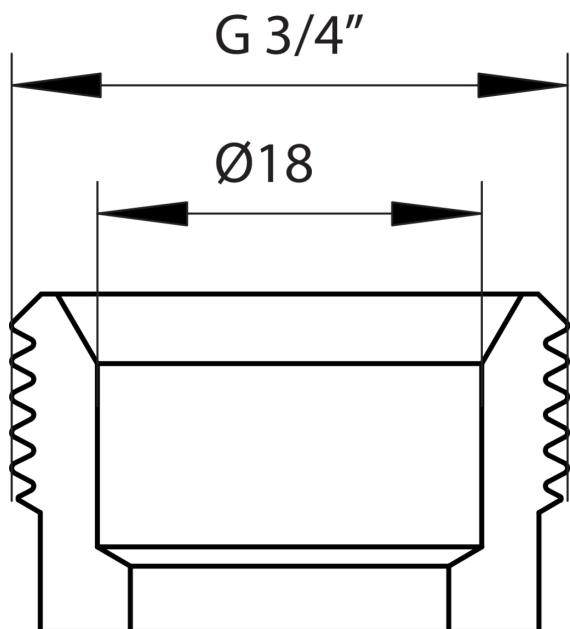

**9368**

Adattatore che trasforma l'eurocono in sede piana.

## Specifiche tecniche

A X B	BOX	MASTER BOX	CODICE	DN	L
3/4" x 18	20	160	9368050000	15	7,4