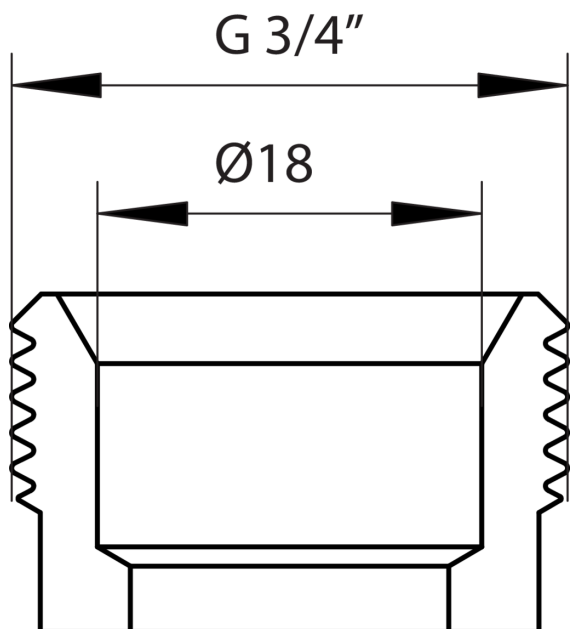

9368

Adattatore che trasforma l'eurocono in sede piana.

Specifiche tecniche

A X B	BOX	MASTER BOX	CODICE	DN	L
3/4" x 18	20	160	9368050000	15	7,4

Applicazioni

GAS