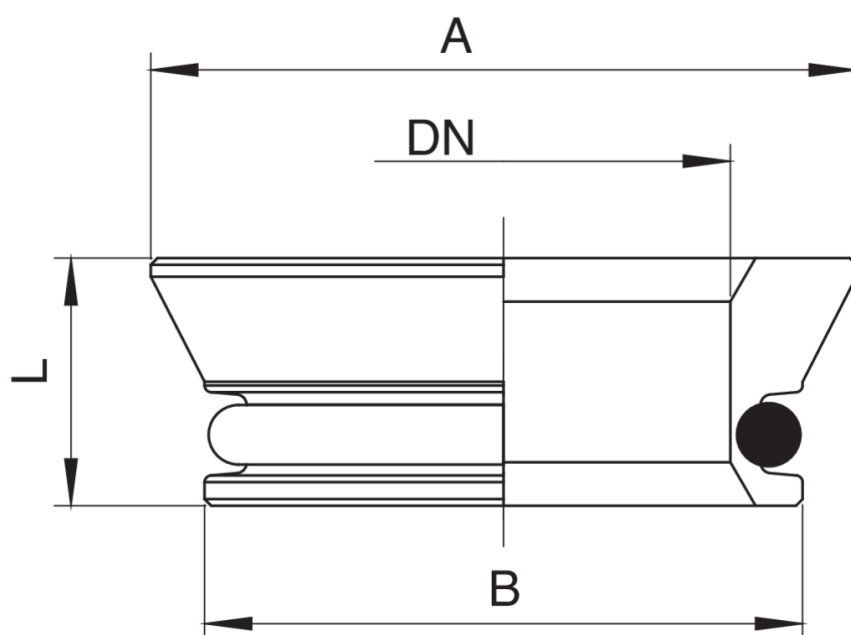

**9368**

Adattatore che trasforma l'eurocono in sede piana.

## Specifiche tecniche

A X B	BOX	MASTER BOX	CODICE	DN	L
3/4" x 18	20	160	9368050000	15	7,4