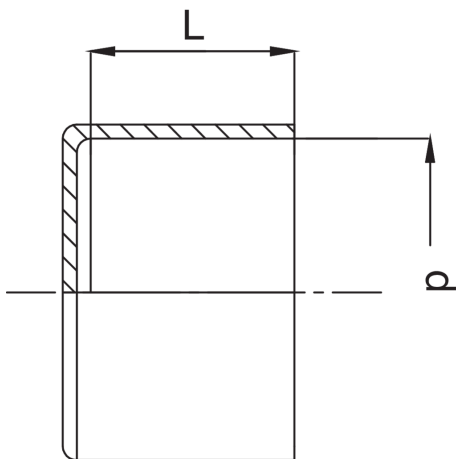

FR5301

Tappo femmina.

Specifiche tecniche

D	BAG	MASTER BOX	CODICE	L MIN
3/8"	10	500	FR5301A38000000	7,9
1/2"	10	500	FR5301A12000000	9,7
5/8"	10	50	FR5301A58000000	12,7
3/4"	10	400	FR5301A34000000	15,8
7/8"	10	300	FR5301A78000000	19,1
1"	5	50	FR5301B01000000	22
1 1/8"	5	150	FR5301B18000000	23,1
1 3/8"	5	100	FR5301B38000000	24,6
1 5/8"	5	60	FR5301B58000000	27,7