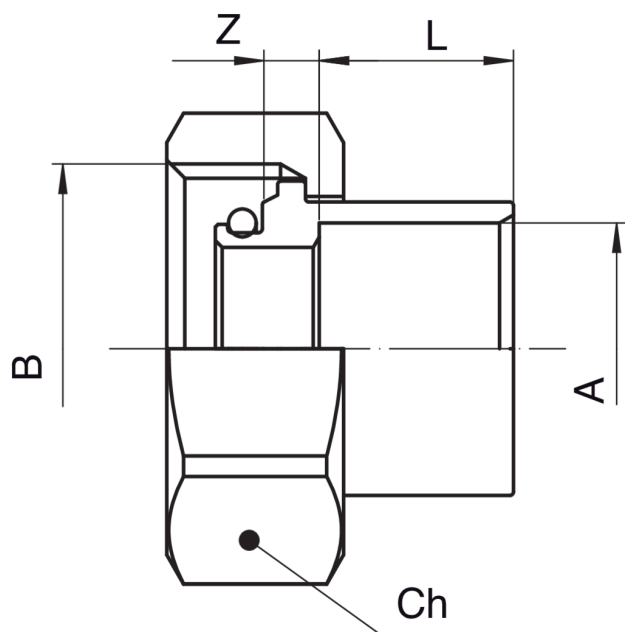

9365

Raccordo diretto in bronzo attacco eurocono per gas.

Specifiche tecniche

A X B	BOX	MASTER BOX	CODICE	L	Z	CH
12 x 3/4"	20	160	9365120000	10	3,4	30
14 x 3/4"	20	160	9365140000	12	3,4	30
16 x 3/4"	20	160	9365160000	13	3,2	30
18 x 3/4"	20	160	9365180000	14	3,2	30
22 x 3/4"	20	160	9365220000	17	14,8	30