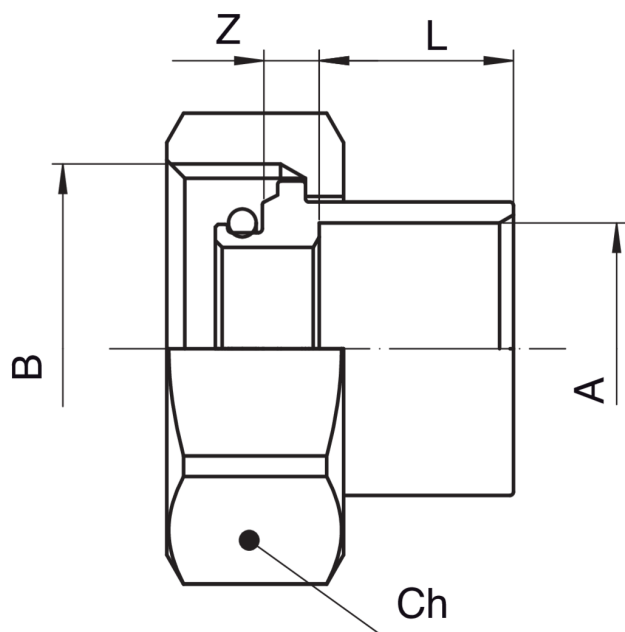

## 9365

Raccordo diretto in bronzo attacco eurocono per gas.

### Specifiche tecniche

A X B	BOX	MASTER BOX	CODICE	L	Z	CH
12 x 3/4"	20	160	9365120000	10	3,4	30
14 x 3/4"	20	160	9365140000	12	3,4	30
16 x 3/4"	20	160	9365160000	13	3,2	30
18 x 3/4"	20	160	9365180000	14	3,2	30
22 x 3/4"	20	160	9365220000	17	14,8	30