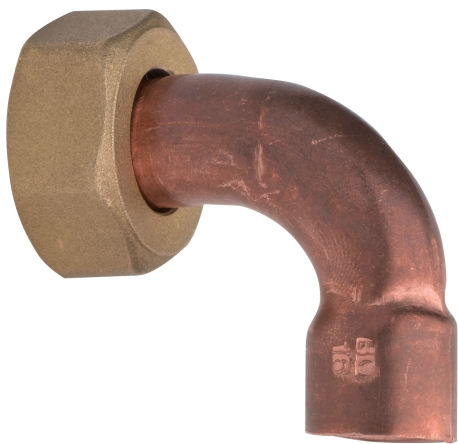

9360

Raccordo curvo con girello per gas.

Specifiche tecniche

A X B	BOX	MASTER BOX	CODICE	L	L1	Z	CH
14 x 3/4"	30	240	9360001405	25,5	32	19	30
16 x 3/4"	30	240	9360001605	25,5	35	22	30

Applicazioni

GAS