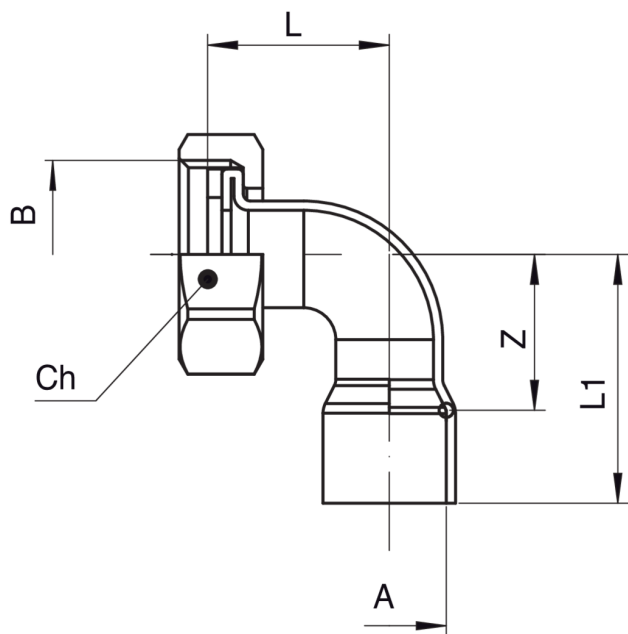

9360

Raccordo curvo con girello per gas.

Specifiche tecniche

A X B	BOX	MASTER BOX	CODICE	L	L1	Z	CH
14 x 3/4"	30	240	9360001405	25,5	32	19	30
16 x 3/4"	30	240	9360001605	25,5	35	22	30

Applicazioni

GAS