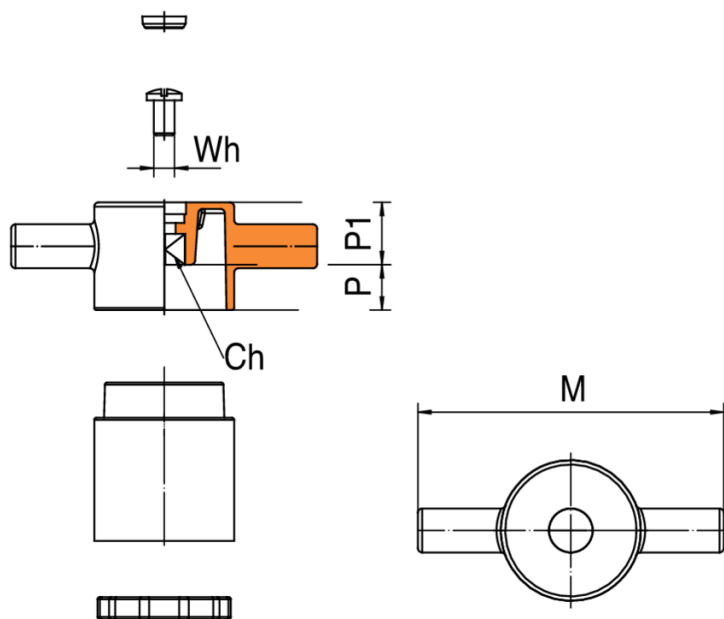

9358

Kit farfalla per valvole artt. 935C/936C.

Specifiche tecniche

MISURE - SIZE	BOX	MASTER BOX	CODICE	WH	CH	M	P	P1
TUTTE - ALL	10	80	9358000000	W 3/16	7	70	10,3	14,2

Applicazioni

GAS