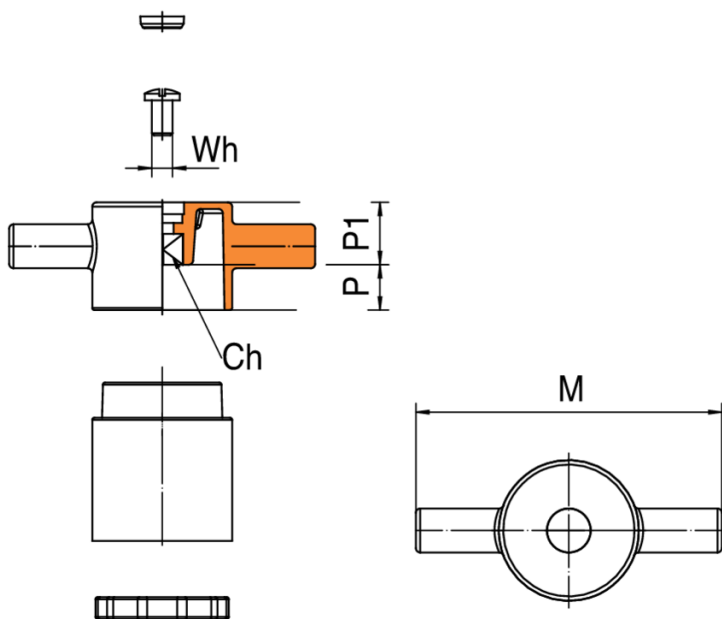

9358

Kit farfalla per valvole artt. 935C/936C.

## Specifiche tecniche

MISURE - SIZE	BOX	MASTER BOX	CODICE	WH	CH	M	P	P1
TUTTE - ALL	10	80	9358000000	W 3/16	7	70	10,3	14,2