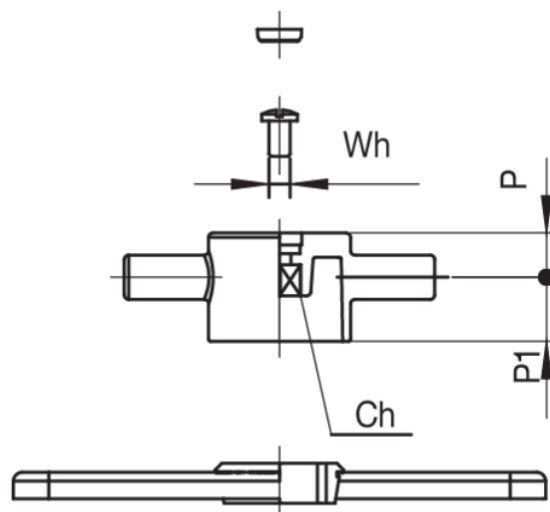

9366

Kit farfalla per valvole artt. 938C/940C.

Specifiche tecniche

MISURA - SIZE	BAG	BOX	MASTER BOX	CODICE	A	L	CH	WH	P	P1	M	KG
TUTTE - ALL	1	5	40	9366000000	80	120	7	W3/16	10,3	14,2	70	0,13

Applicazioni

GAS