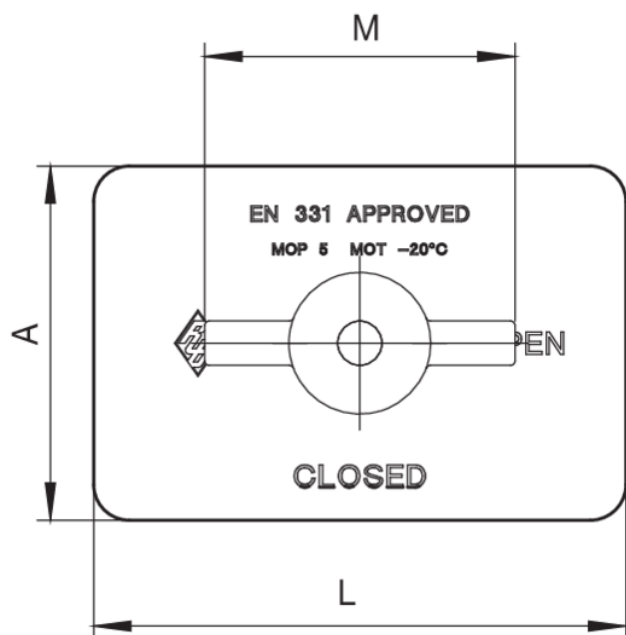

9366

Kit farfalla per valvole artt. 938C/940C.

Specifiche tecniche

MISURA - SIZE	BAG	BOX	MASTER BOX	CODICE	A	L	CH	WH	P	P1	M	KG
TUTTE - ALL	1	5	40	9366000000	80	120	7	W3/16	10,3	14,2	70	0,13

Applicazioni

GAS