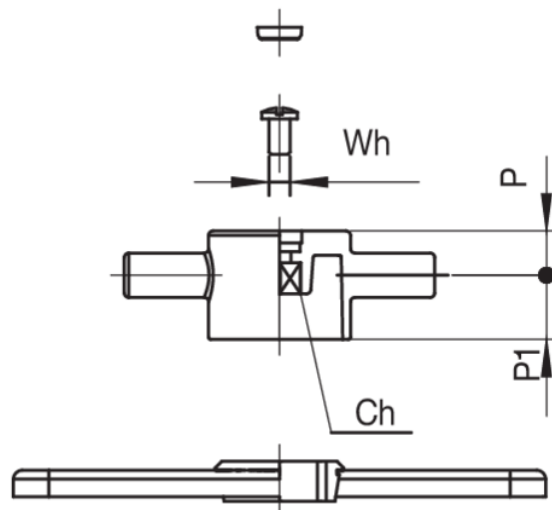

9366

Kit farfalla per valvole artt. 938C/940C.

Specifiche tecniche

MISURA - SIZE	BAG	BOX	MASTER BOX	CODICE	A	L	CH	WH	P	P1	M	KG
TUTTE - ALL	1	5	40	9366000000	80	120	7	W3/16	10,3	14,2	70	0,13

Applicazioni

GAS