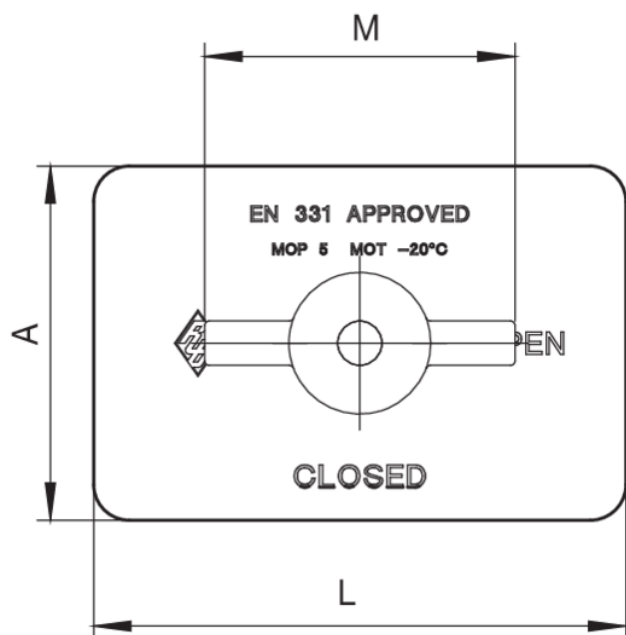

## 9366

Kit farfalla per valvole artt. 938C/940C.

### Specifiche tecniche

MISURA - SIZE	BAG	BOX	MASTER BOX	CODICE	A	L	CH	WH	P	P1	M	KG
TUTTE - ALL	1	5	40	9366000000	80	120	7	W3/16	10,3	14,2	70	0,13