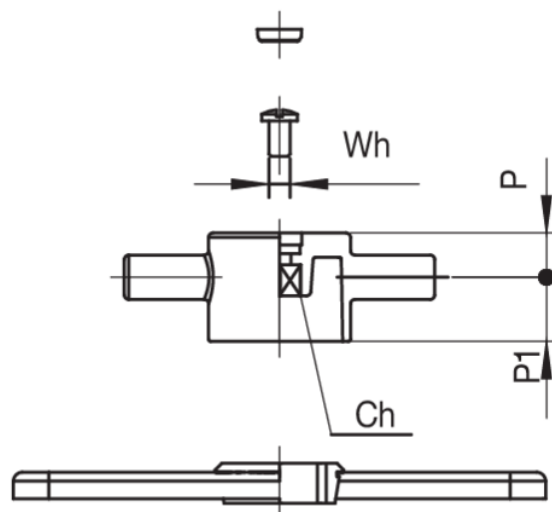

## 9366

Kit farfalla per valvole artt. 938C/940C.

### Specifiche tecniche

MISURA - SIZE	BAG	BOX	MASTER BOX	CODICE	A	L	CH	WH	P	P1	M	KG
TUTTE - ALL	1	5	40	9366000000	80	120	7	W3/16	10,3	14,2	70	0,13