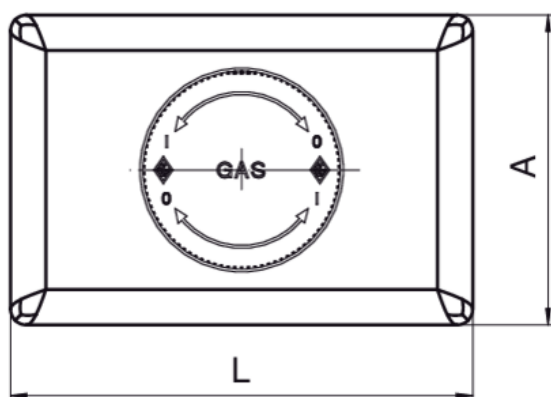

9364

BREVETTATO

Organo di comando "premi e gira" a scomparsa per valvole art. 937C.

Specifiche tecniche

MISURA - SIZE	BOX	MASTER BOX	CODICE	COLORE - COLOR	A	L	P	P1
cm 12 x 8	1	4	9364000000	CROMATA - CROMED	80	120	20	20
cm 12 x 8	1	4	9364000001	NERA - BLACK	80	120	20	20
cm 12 x 8	1	4	9364000002	BIANCA - WHITE	80	120	20	20