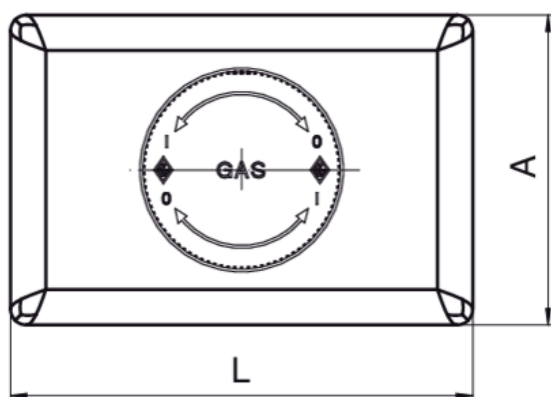

9364

BREVETTATO

Organo di comando "premi e gira" a scomparsa per valvole art. 937C.

## Specifiche tecniche

MISURA - SIZE	BOX	MASTER BOX	CODICE	COLORE - COLOR	A	L	P	P1
cm 12 x 8	1	4	9364000000	CROMATA - CROMED	80	120	20	20
cm 12 x 8	1	4	9364000001	NERA - BLACK	80	120	20	20
cm 12 x 8	1	4	9364000002	BIANCA - WHITE	80	120	20	20