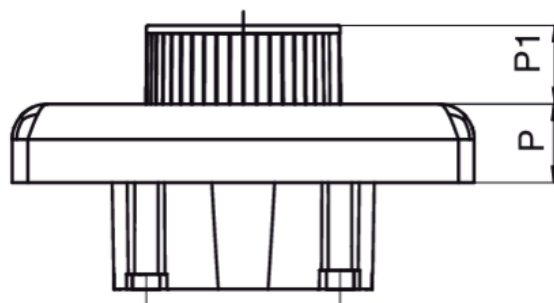

9364

BREVETTATO

Organo di comando "premi e gira" a scomparsa per valvole art. 937C.

## Specifiche tecniche

| MISURA - SIZE | BOX | MASTER BOX | CODICE     | COLORE - COLOR   | A  | L   | P  | P1 |
|---------------|-----|------------|------------|------------------|----|-----|----|----|
| cm 12 x 8     | 1   | 4          | 9364000000 | CROMATA - CROMED | 80 | 120 | 20 | 20 |
| cm 12 x 8     | 1   | 4          | 9364000001 | NERA - BLACK     | 80 | 120 | 20 | 20 |
| cm 12 x 8     | 1   | 4          | 9364000002 | BIANCA - WHITE   | 80 | 120 | 20 | 20 |