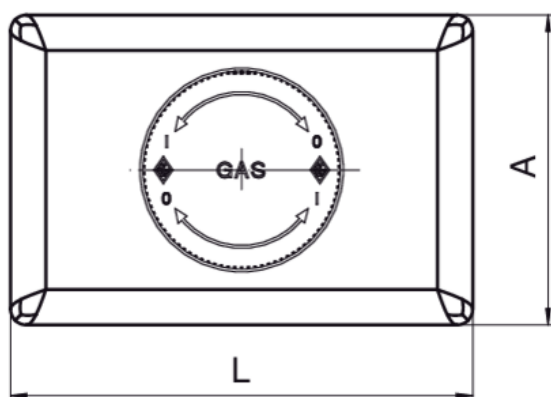

9364

BREVETTATO

Organo di comando "premi e gira" a scomparsa per valvole art. 937C.

## Specifiche tecniche

| MISURA - SIZE | BOX | MASTER BOX | CODICE     | COLORE - COLOR   | A  | L   | P  | P1 |
|---------------|-----|------------|------------|------------------|----|-----|----|----|
| cm 12 x 8     | 1   | 4          | 9364000000 | CROMATA - CROMED | 80 | 120 | 20 | 20 |
| cm 12 x 8     | 1   | 4          | 9364000001 | NERA - BLACK     | 80 | 120 | 20 | 20 |
| cm 12 x 8     | 1   | 4          | 9364000002 | BIANCA - WHITE   | 80 | 120 | 20 | 20 |