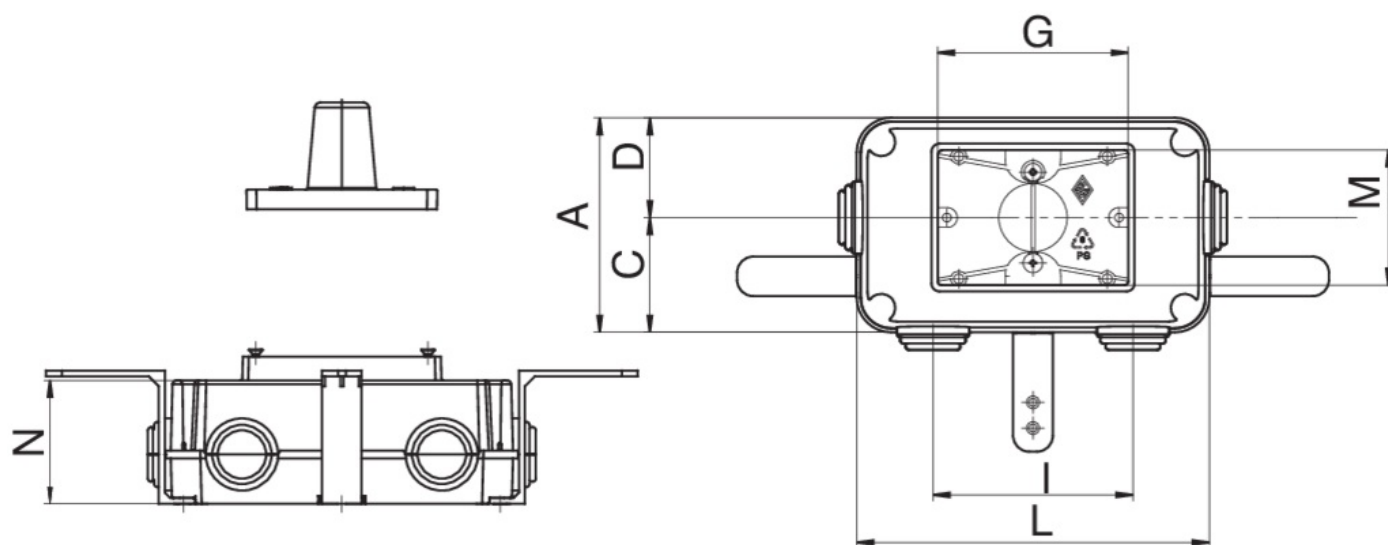

9362

Scatola da incasso gas per valvole artt.
937C/938C/939C/940C.

Specifiche tecniche

MISURA - SIZE	BOX	MASTER BOX	CODICE	A	C	D	G	I	L	M	N
cm 17,8 x 10,9	1	6	9362000000	109	58	51	96,5	101	178	62,5	68,5

Applicazioni