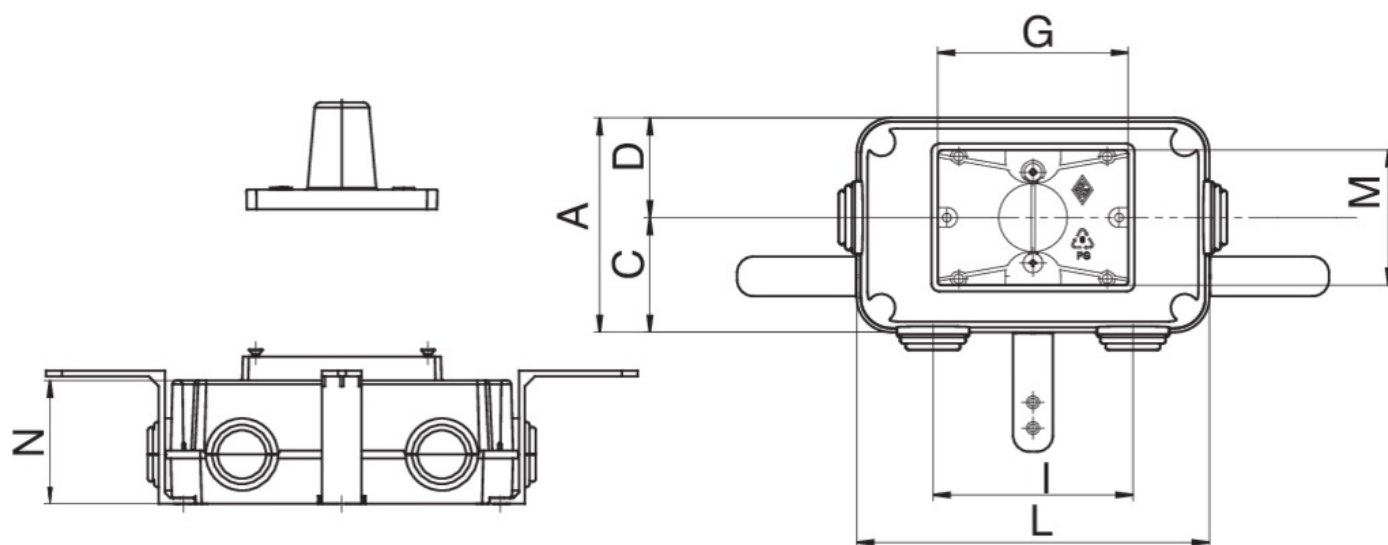

9362

Scatola da incasso gas per valvole artt.
937C/938C/939C/940C.

Specifiche tecniche

| MISURA - SIZE | BOX | MASTER BOX | CODICE | A | C | D | G | I | L | M | N |
|----------------|-----|------------|------------|-----|----|----|------|-----|-----|------|------|
| cm 17,8 x 10,9 | 1 | 6 | 9362000000 | 109 | 58 | 51 | 96,5 | 101 | 178 | 62,5 | 68,5 |