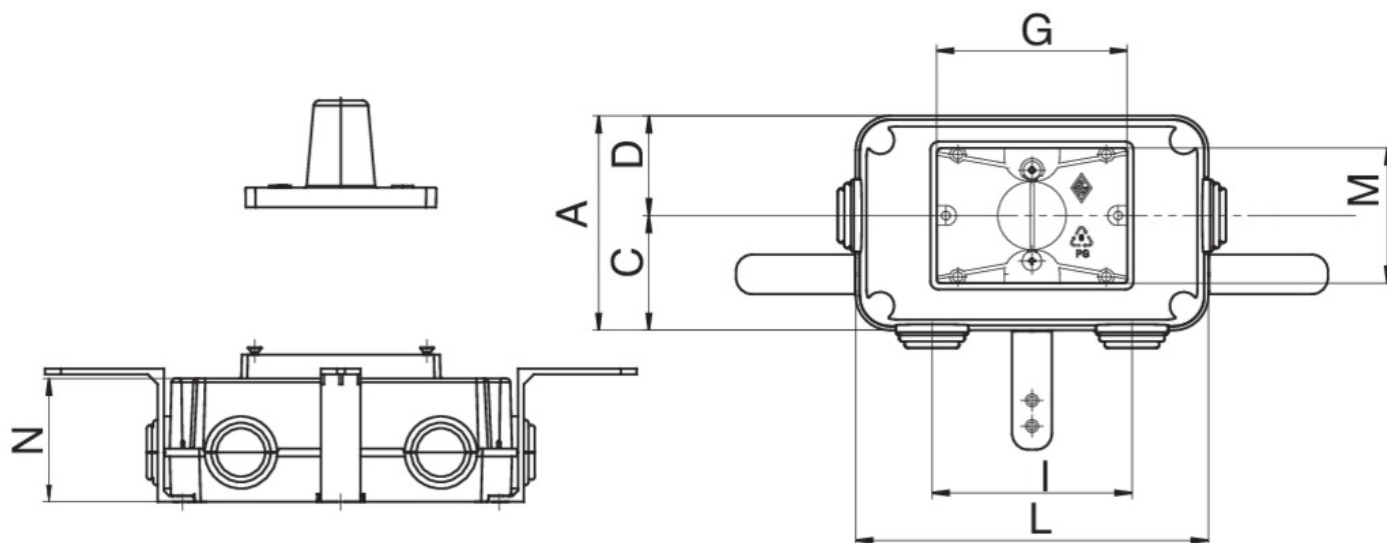

9362

Scatola da incasso gas per valvole artt.
937C/938C/939C/940C.

Specifiche tecniche

| MISURA - SIZE | BOX | MASTER BOX | CODICE | A | C | D | G | I | L | M | N |
|----------------|-----|------------|------------|-----|----|----|------|-----|-----|------|------|
| cm 17,8 x 10,9 | 1 | 6 | 9362000000 | 109 | 58 | 51 | 96,5 | 101 | 178 | 62,5 | 68,5 |