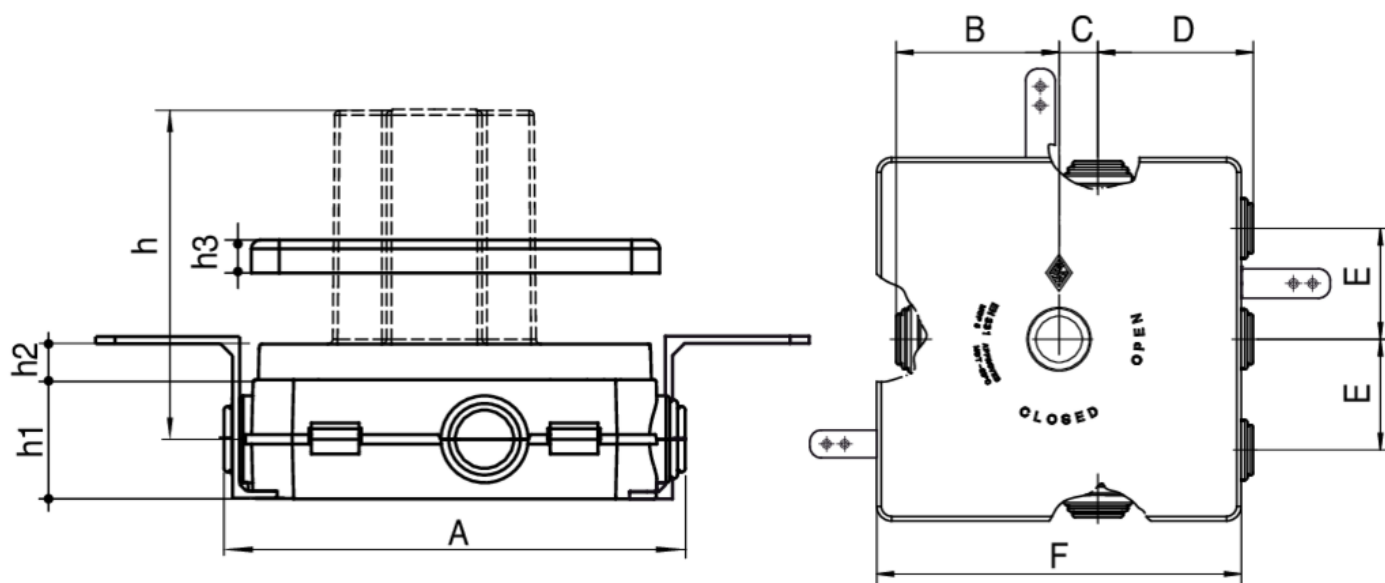

9357

Scatola da incasso per valvola art. 936C.

## Specifiche tecniche

MISURA - SIZE	BOX	MASTER BOX	CODICE	A	B	C	D	E	F	H	H1	H2	H3
cm 19,7 x 19,7	1	2	9357000000	193	88	21	84	60	197	138	52	13	9,5