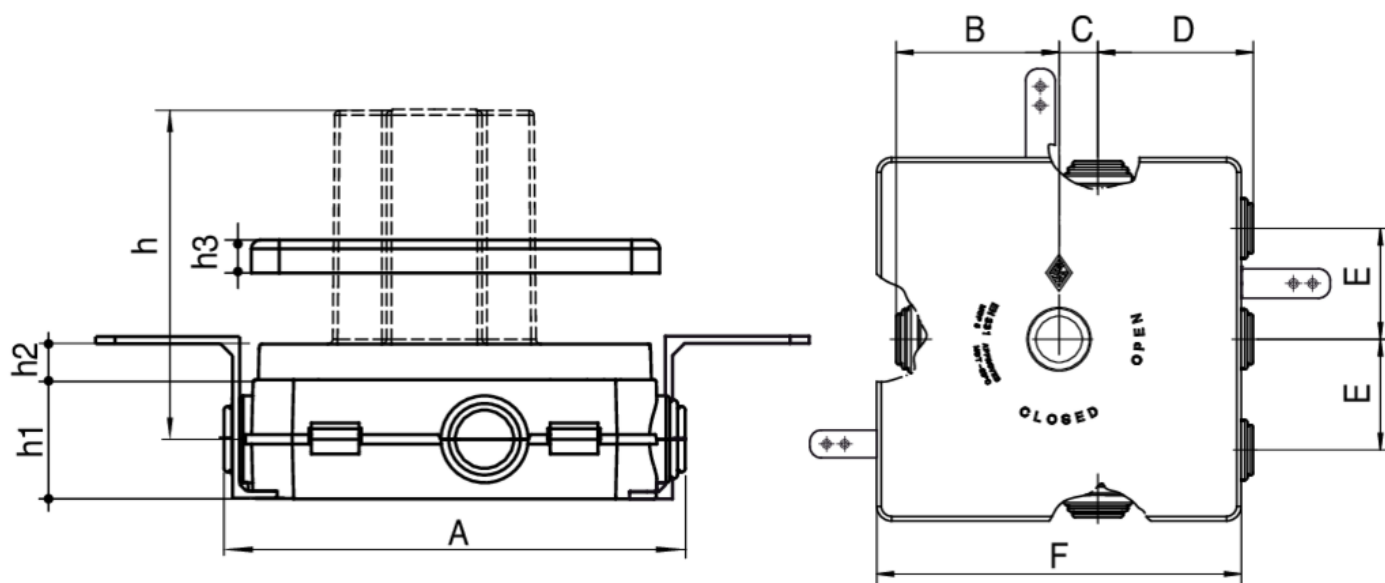

9357

Scatola da incasso per valvola art. 936C.

Specifiche tecniche

MISURA - SIZE	BOX	MASTER BOX	CODICE	A	B	C	D	E	F	H	H1	H2	H3
cm 19,7 x 19,7	1	2	9357000000	193	88	21	84	60	197	138	52	13	9,5

Applicazioni