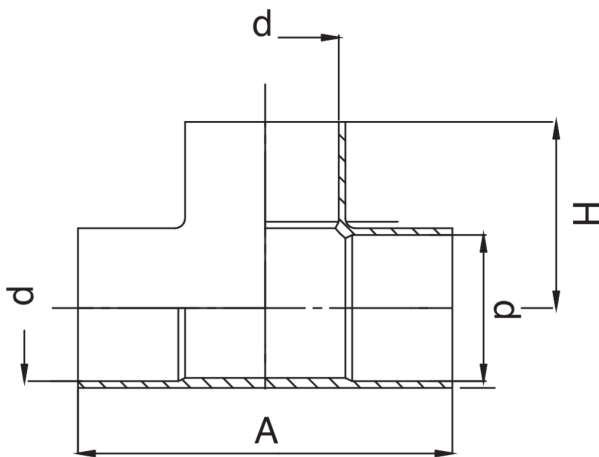

## FR5130

Raccordo a T femmina.

### Specifiche tecniche

D	BAG	MASTER BOX	CODICE	A	H
1/4"	10	1000	FR5130A14A14A14	27	13,5
3/8"	10	400	FR5130A38A38A38	30	15
1/2"	10	300	FR5130A12A12A12	36	18
5/8"	10	200	FR5130A58A58A58	44	22
3/4"	10	100	FR5130A34A34A34	54	27
7/8"	10	70	FR5130A78A78A78	64	32
1"	5	50	FR5130B01B01B01	74	37
1 1/8"	5	30	FR5130B18B18B18	78	39
1 1/4"	5	25	FR5130B14B14B14	79	39,5
1 3/8"	5	20	FR5130B38B38B38	89	44,5
1 5/8"	5	10	FR5130B58B58B58	102	51
2 1/8"	1	8	FR5130C18C18C18	128	64
2 5/8"	1	12	FR5130C58C58C58	154	77
3 1/8"	1	5	FR5130D18D18D18	180	90
3 5/8"	1	4	FR5130D58D58D58	208	104