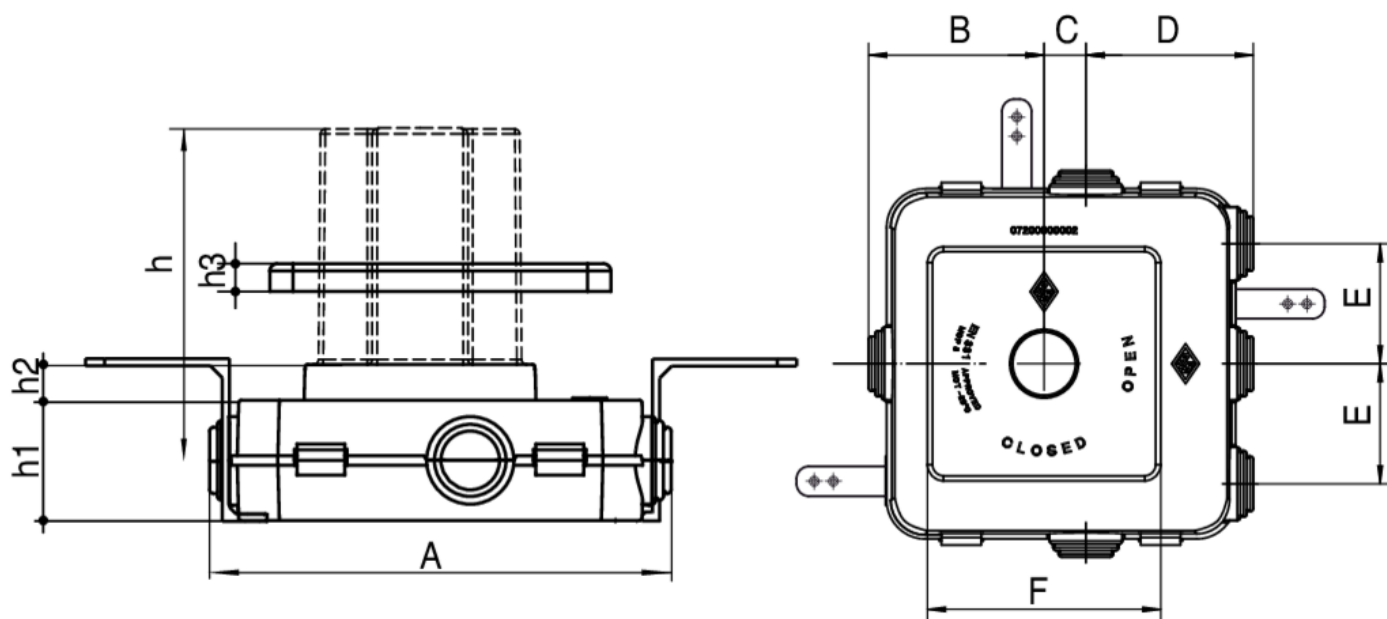

Specifiche tecniche

MISURA - SIZE	BOX	MASTER BOX	CODICE	A	B	C	D	E	F	H	H1	H2	H3
cm 11,7 x 11,7	1	2	9356000000	193	88	21	84	60	117	138	52	13	9,5

Applicazioni

GAS