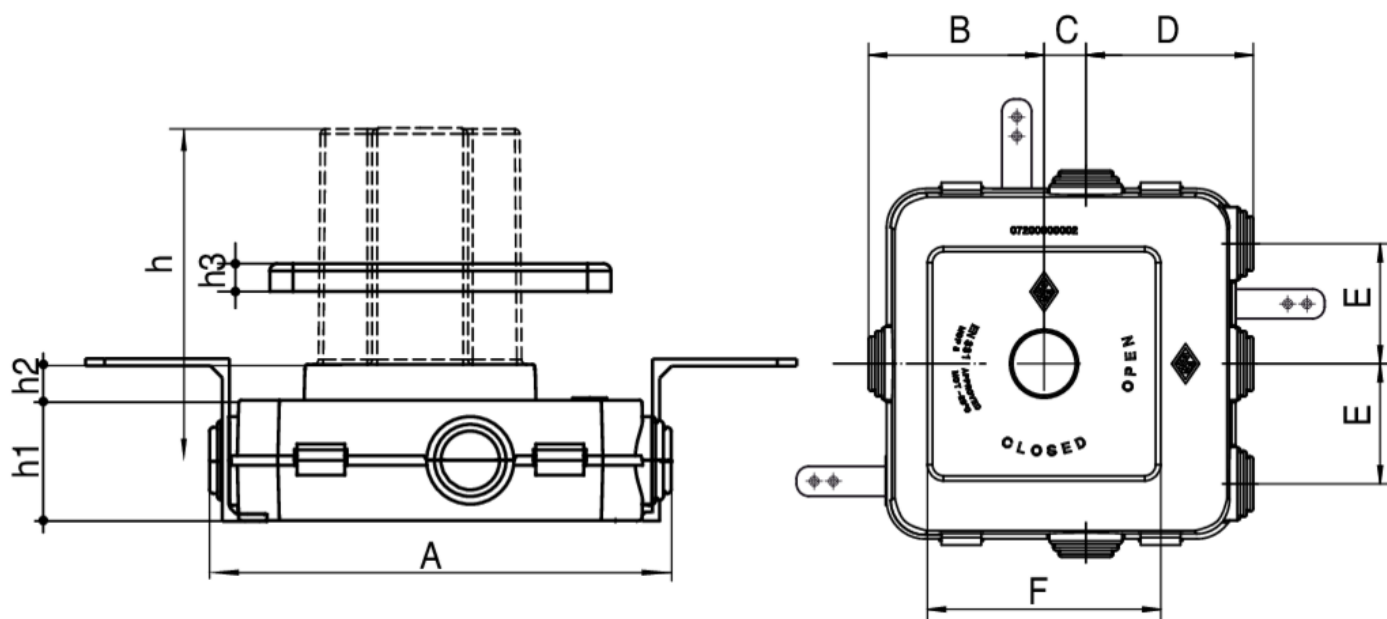

9356

Scatola per incasso gas per artt. 9355/935C.

## Specifiche tecniche

MISURA - SIZE	BOX	MASTER BOX	CODICE	A	B	C	D	E	F	H	H1	H2	H3
cm 11,7 x 11,7	1	2	9356000000	193	88	21	84	60	117	138	52	13	9,5