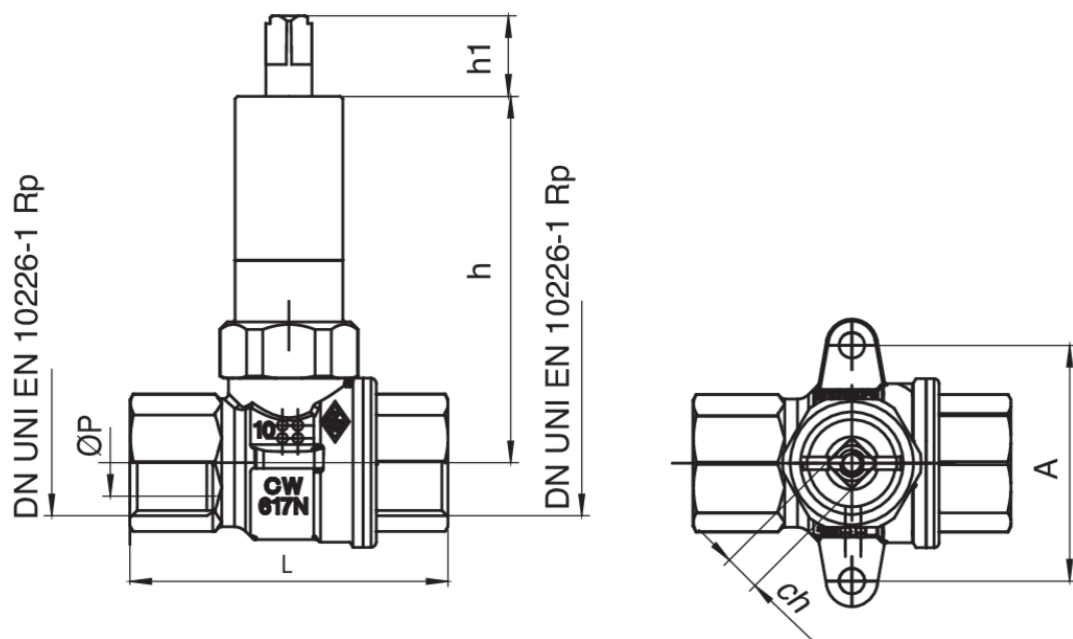

940 C

Valvola a sfera, con attacchi F/F gas per scatola da incasso gas art. 9362.

Specifiche tecniche

MISURA SIZE	DN	BOX	MASTER BOX	CODICE	ØP	A	CH	H1	L	H	MOP	KG
1/2"	15	8	64	940C040000	15	46	7	15,5	62	71,5	5	0,32