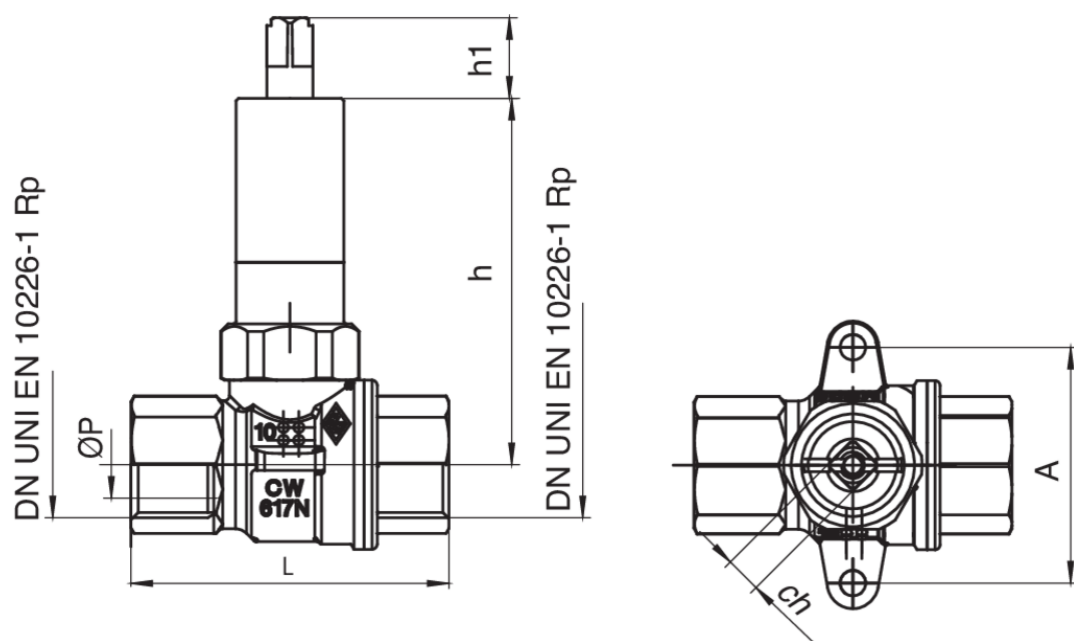

940 C

Valvola a sfera, con attacchi F/F gas per scatola da incasso gas art. 9362.

Specifiche tecniche

MISURA SIZE	DN	BOX	MASTER BOX	CODICE	ØP	A	CH	H1	L	H	MOP	KG
1/2"	15	8	64	940C040000	15	46	7	15,5	62	71,5	5	0,32