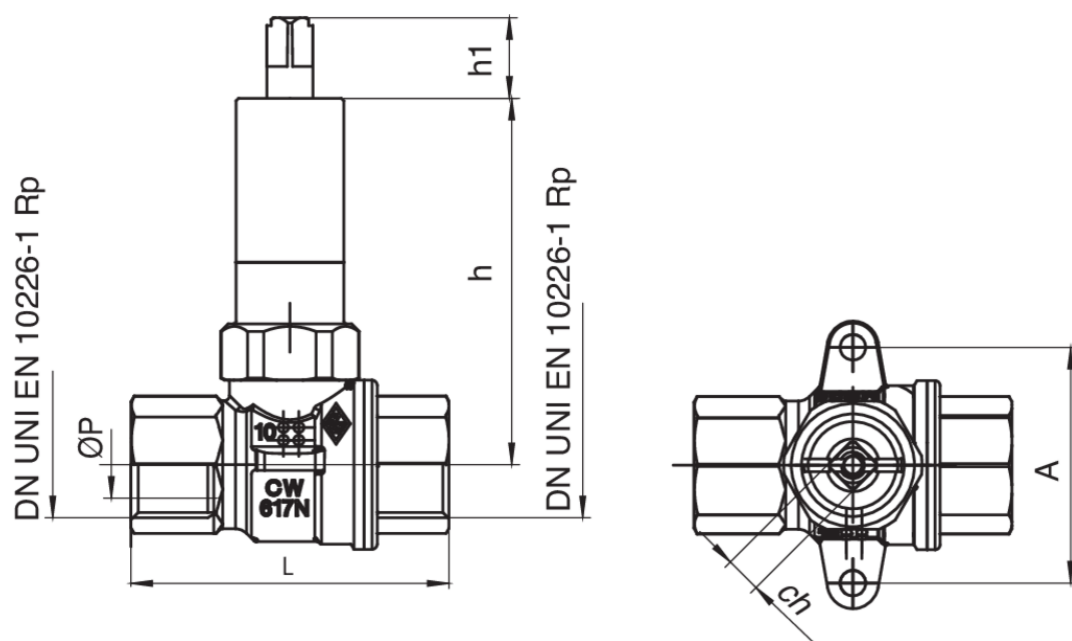

## 940 C

Valvola a sfera, con attacchi F/F gas per scatola da incasso gas art. 9362.

### Specifiche tecniche

MISURA SIZE	DN	BOX	MASTER BOX	CODICE	ØP	A	CH	H1	L	H	MOP	KG
1/2"	15	8	64	940C040000	15	46	7	15,5	62	71,5	5	0,32