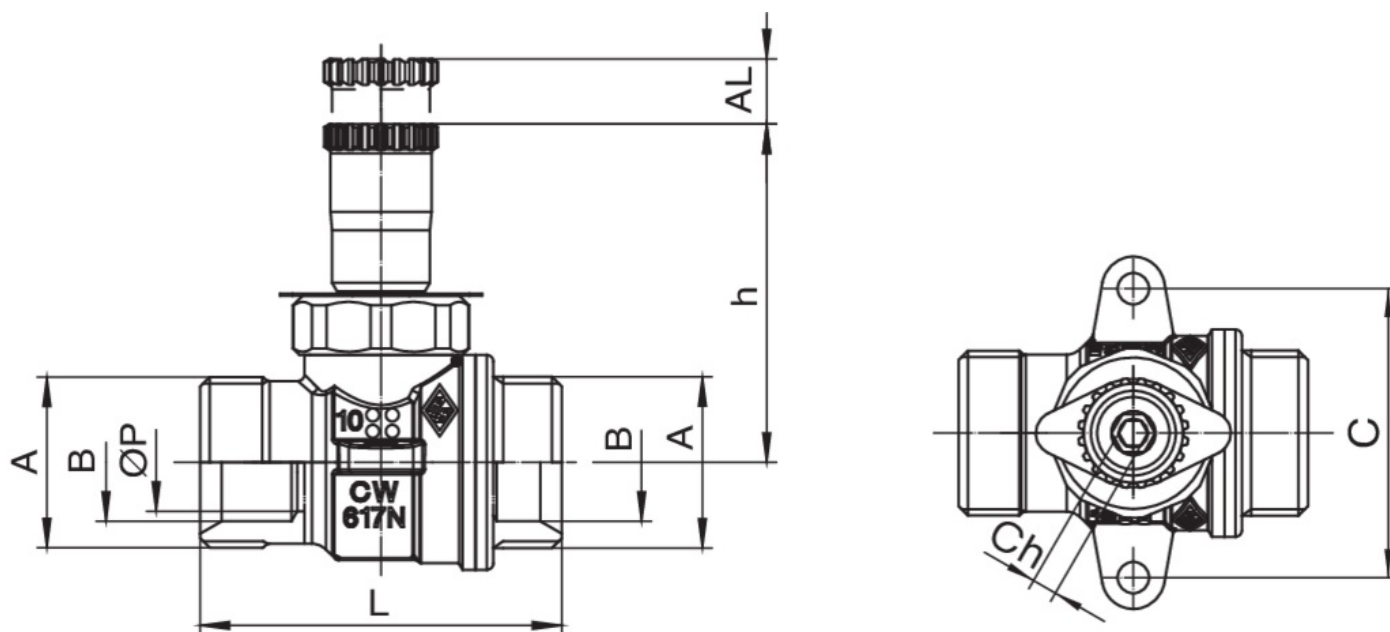

939 C

Valvola a sfera con attacchi eurocono gas per scatola da incasso gas art. 9362.

Specifiche tecniche

A X B	DN	BOX	MASTER BOX	CODICE	ØP	AL	C	CH	L	H	MOP	KG
3/4" x Ø18	15	8	64	939C040000	15	10	46	4	55,5	52	5	0,27