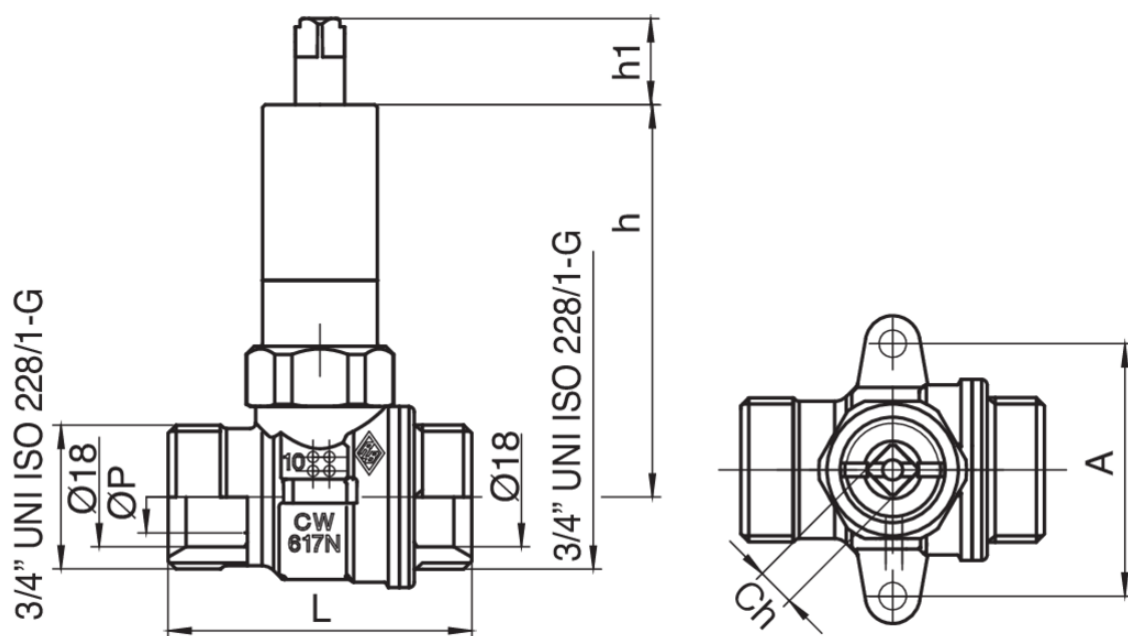

938 C

Valvola a sfera, con attacchi eurocono gas per scatola da incasso gas art. 9362.

Specifiche tecniche

MISURA SIZE	DN	BOX	MASTER BOX	CODICE	ØP	A	CH	L	H	H1	MOP	KG
3/4" x Ø18	15	8	64	938C040000	15	46	7	55,5	71,5	15,5	5	0,31