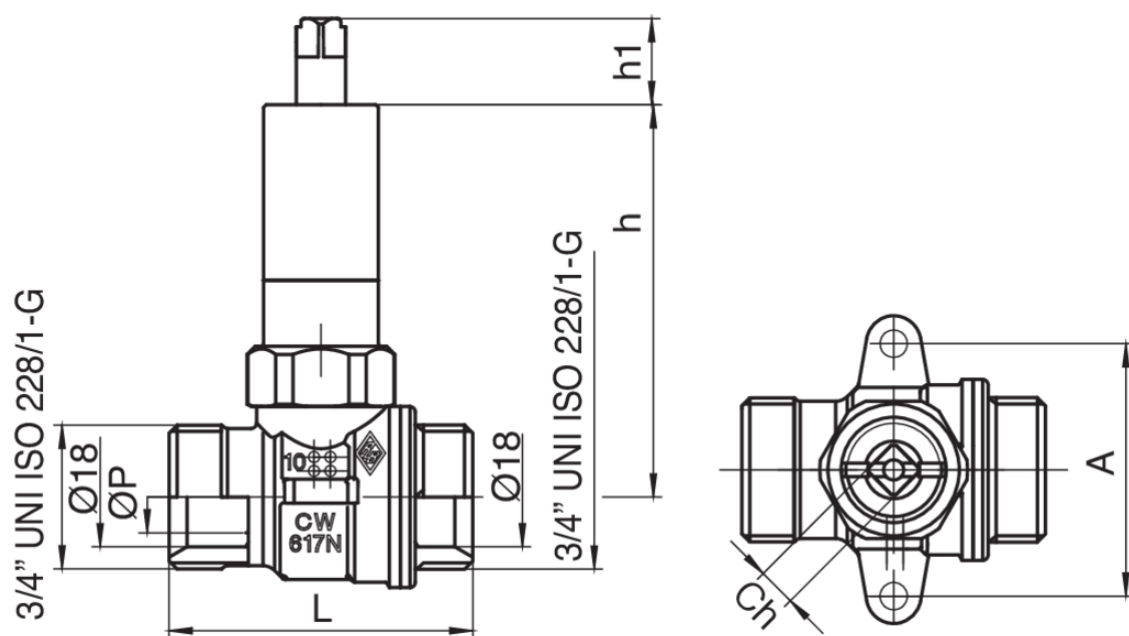

938 C

Valvola a sfera, con attacchi eurocono gas per scatola da incasso gas art. 9362.

Specifiche tecniche

MISURA SIZE	DN	BOX	MASTER BOX	CODICE	ØP	A	CH	L	H	H1	MOP	KG
3/4" x Ø18	15	8	64	938C040000	15	46	7	55,5	71,5	15,5	5	0,31