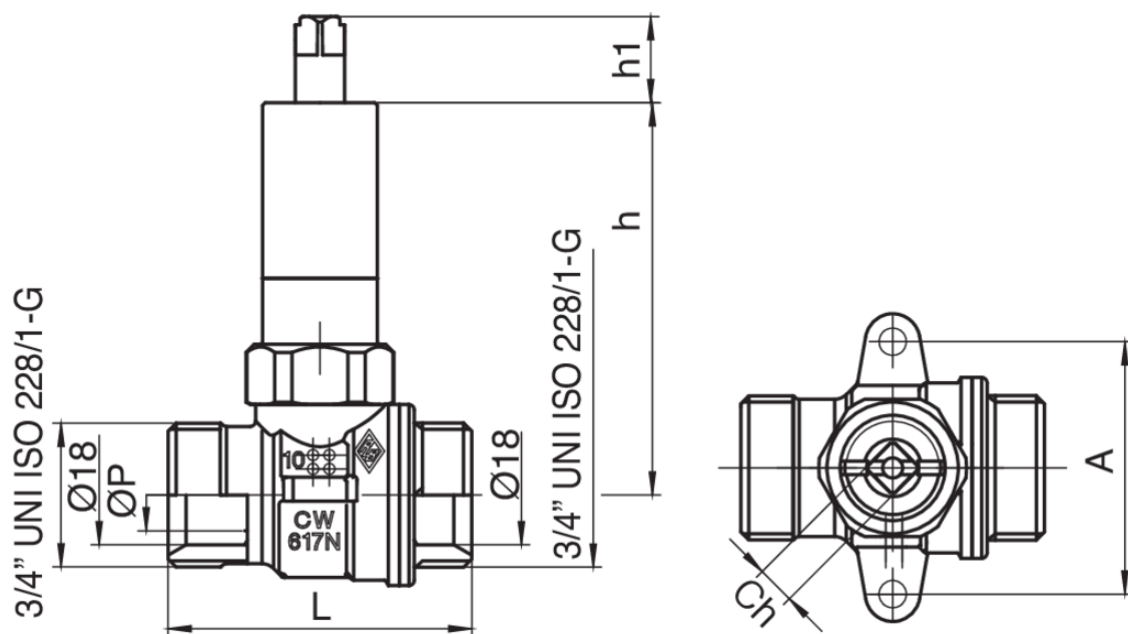

938 C

Valvola a sfera, con attacchi eurocono gas per scatola da incasso gas art. 9362.

Specifiche tecniche

MISURA SIZE	DN	BOX	MASTER BOX	CODICE	ØP	A	CH	L	H	H1	MOP	KG
3/4" x Ø18	15	8	64	938C040000	15	46	7	55,5	71,5	15,5	5	0,31