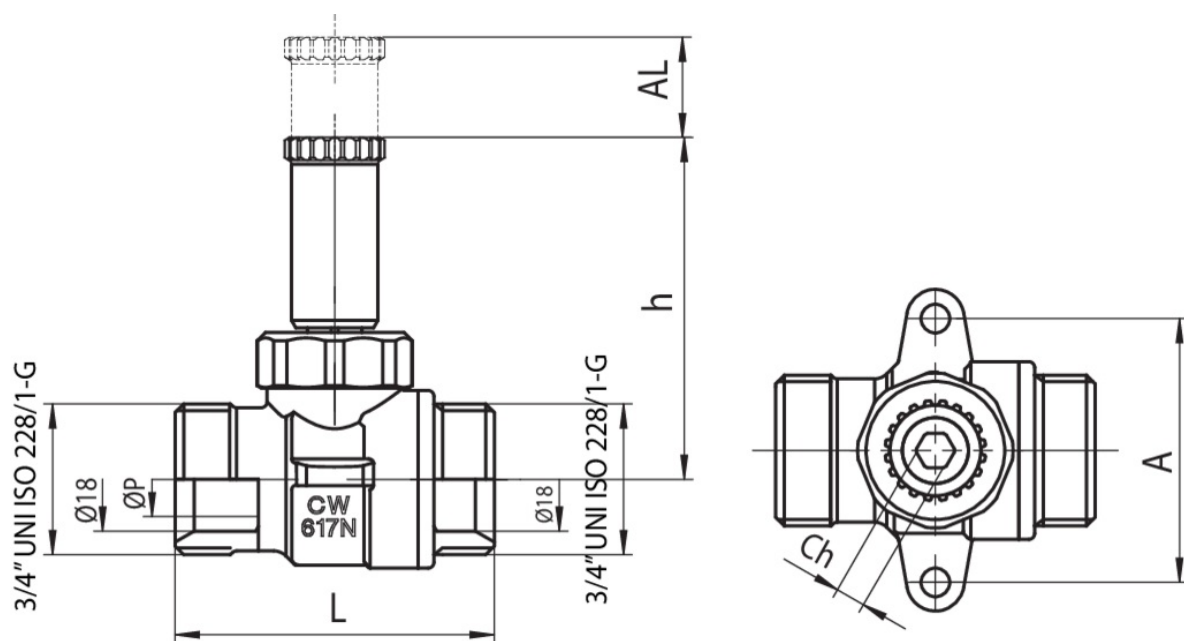

937 C

Valvola a sfera con attacchi eurocono gas per scatola da incasso gas art. 9362.

Specifiche tecniche

MISURA SIZE	DN	BOX	MASTER BOX	CODICE	ØP	AL	A	CH	L	H	MOP	KG
3/4" x Ø18	15	8	64	937C040000	15	17	46	5	55,5	60	5	0,23