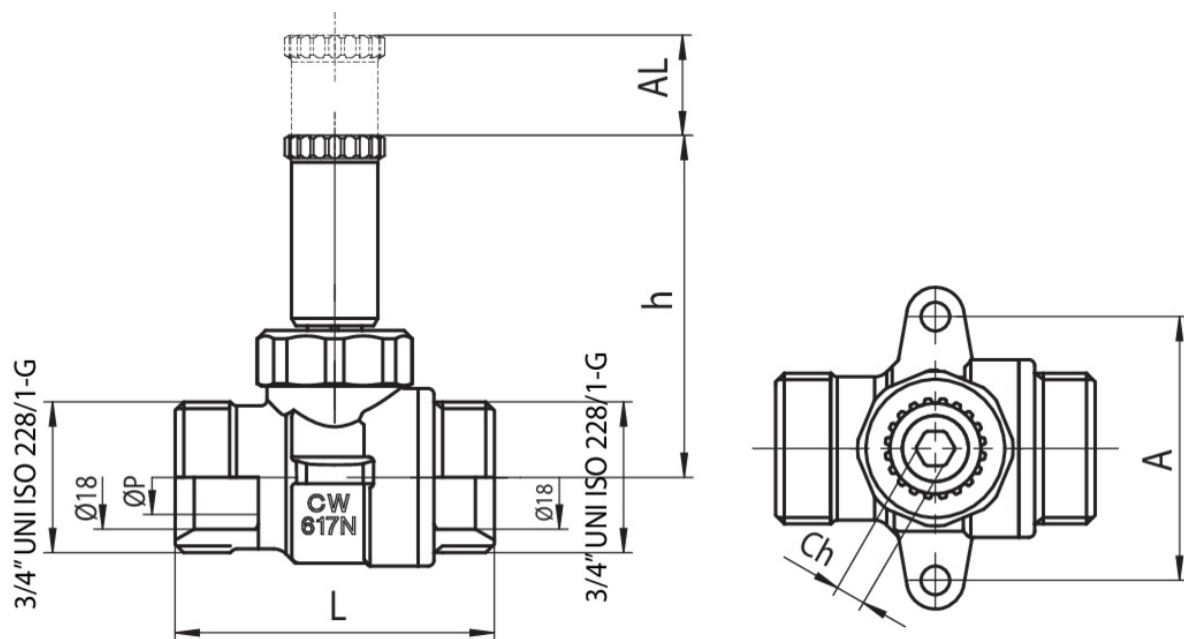

937 C

Valvola a sfera con attacchi eurocono gas per scatola da incasso gas art. 9362.

Specifiche tecniche

MISURA SIZE	DN	BOX	MASTER BOX	CODICE	ØP	AL	A	CH	L	H	MOP	KG
3/4" x Ø18	15	8	64	937C040000	15	17	46	5	55,5	60	5	0,23