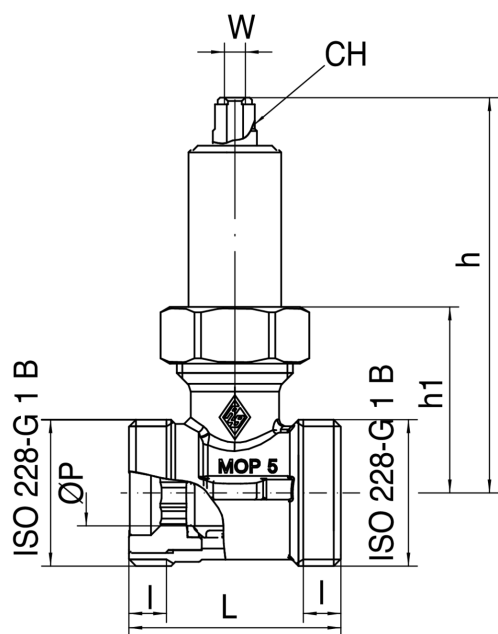

## 935 C

Valvola a sfera con attacchi sede piana per scatola da incasso gas art. 9356.

### Specifiche tecniche

MISURA SIZE	DN	BOX	MASTER BOX	CODICE	ØP	W	H	H1	L	L
1"	15	8	64	935C060000	15	3/16	91	42	48	8,5