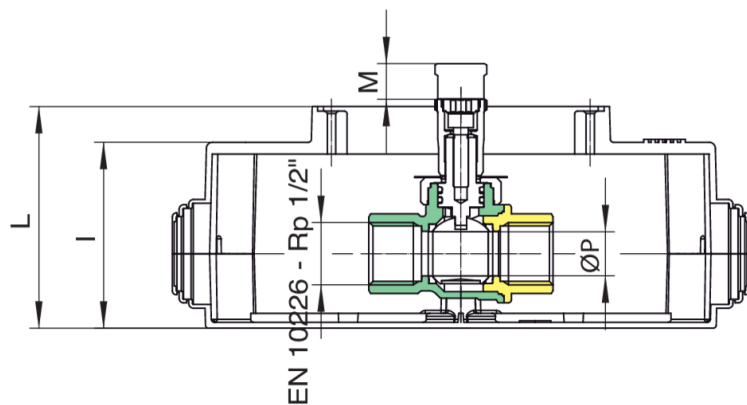

9398

Valvola a sfera gas con scatola ispezionabile da incasso a norma UNI 7129 e UNI 11528, attacchi F/F.

Specifiche tecniche

MISURA SIZE	DN	BOX	MASTER BOX	CODICE	ØP	I	L	M*	KG
1/2"	15	1	6	9398040000	15	62,5	74,5	10	0,47

*Estensione totale 30mm: M + art.[9394](#).

Applicazioni

GAS