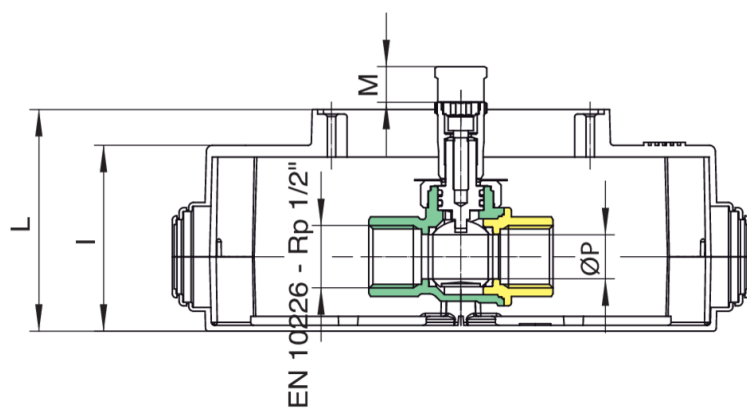

9398

Valvola a sfera gas con scatola ispezionabile da incasso a norma UNI 7129 e UNI 11528, attacchi F/F.

Specifiche tecniche

MISURA SIZE	DN	BOX	MASTER BOX	CODICE	ØP	I	L	M*	KG
1/2"	15	1	6	9398040000	15	62,5	74,5	10	0,47

*Estensione totale 30mm: M + art.[9394](#).

Applicazioni

GAS