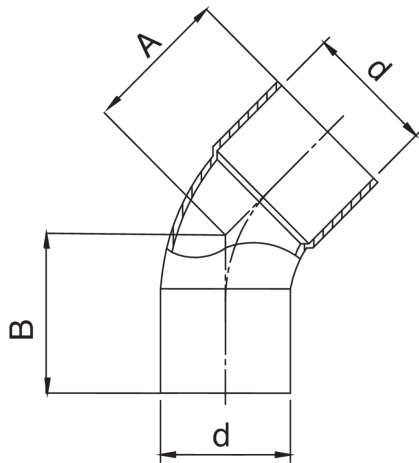

## FR5040

Curva 45° maschio-femmina.

### Specifiche tecniche

D	BAG	MASTER BOX	CODICE	A	B
1/4"	10	400	FR5040A14A14000	10	12,5
3/8"	10	500	FR5040A38A38000	12	14,5
1/2"	10	300	FR5040A12A12000	14	17
5/8"	10	150	FR5040A58A58000	18,5	20
3/4"	10	100	FR5040A34A34000	21	24
7/8"	10	100	FR5040A78A78000	25	27
1"	5	80	FR5040B01B01000	29,5	31
1*1/8	5	60	FR5040B18B18000	31	34
1*3/8	5	25	FR5040B38B38000	35	37
1*5/8	5	20	FR5040B58B58000	39	43
2*1/8	1	10	FR5040C18C18000	49	50
2*5/8	1	10	FR5040C58C58000	58	60