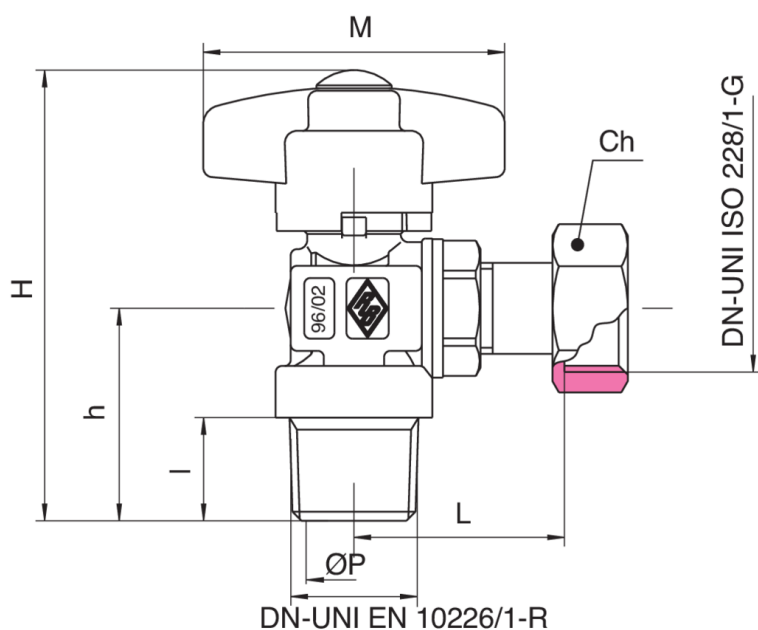

9189

Valvola a sfera per gas a squadra, filettatura maschio, con girello, farfalla in alluminio con scatto di sicurezza in chiusura.

## Specifiche tecniche

| MISURA      | DN | BOX | MASTER BOX | CODICE     | ØP | I  | L  | CH | H    | H  | M  | MOP | KG   |
|-------------|----|-----|------------|------------|----|----|----|----|------|----|----|-----|------|
| 1/2" x 1/2" | 15 | 20  | 80         | 9189250000 | 10 | 15 | 35 | 24 | 73,5 | 35 | 50 | 5   | 0,20 |

Limiti di temperatura: -20°C +60°C.