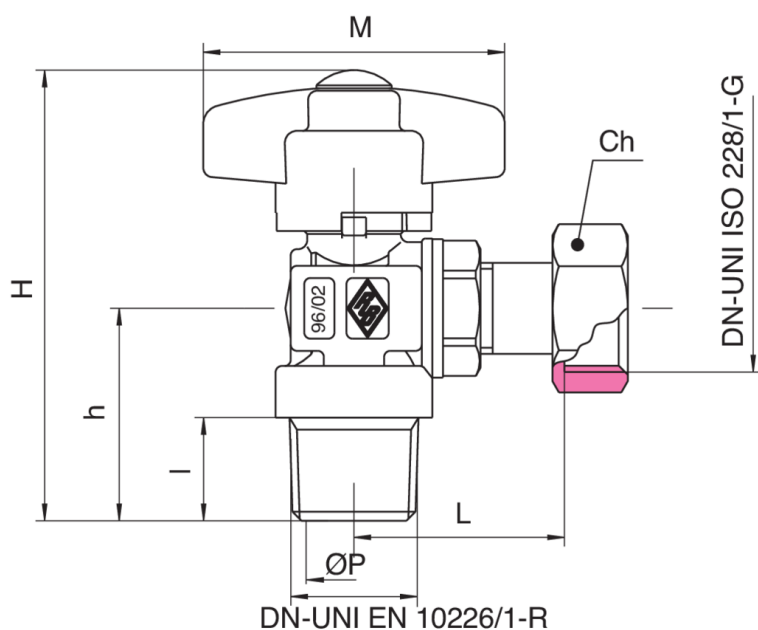

9189

Valvola a sfera per gas a squadra, filettatura maschio, con girello, farfalla in alluminio con scatto di sicurezza in chiusura.

Specifiche tecniche

MISURA	DN	BOX	MASTER BOX	CODICE	ØP	l	L	CH	H	H	M	MOP	KG
1/2" x 1/2"	15	20	80	9189250000	10	15	35	24	73,5	35	50	5	0,20

Limiti di temperatura: -20°C +60°C.

Applicazioni

GAS