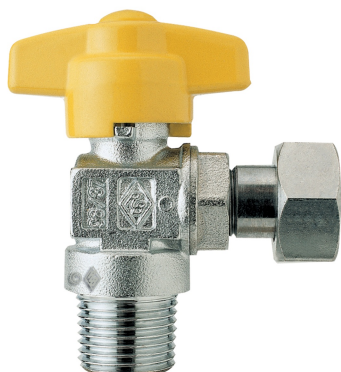

9189

Valvola a sfera per gas a squadra, filettatura maschio, con girello, farfalla in alluminio con scatto di sicurezza in chiusura.