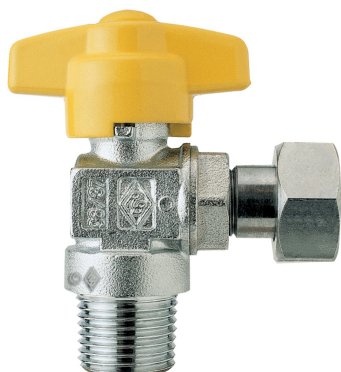

9189

Valvola a sfera per gas a squadra, filettatura maschio, con girello, farfalla in alluminio con scatto di sicurezza in chiusura.

Specifiche tecniche

MISURA	DN	BOX	MASTER BOX	CODICE	ØP	l	L	CH	H	H	M	MOP	KG
1/2" x 1/2"	15	20	80	9189250000	10	15	35	24	73,5	35	50	5	0,20