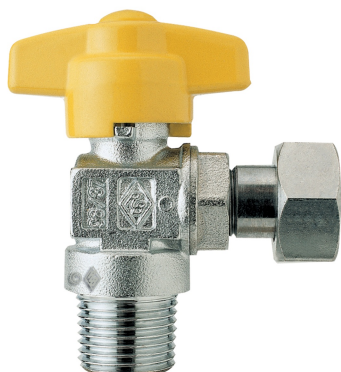

9189

Valvola a sfera per gas a squadra, filettatura maschio, con girello, farfalla in alluminio con scatto di sicurezza in chiusura.

Specifiche tecniche

MISURA	DN	BOX	MASTER BOX	CODICE	ØP	I	L	CH	H	H	M	MOP	KG
1/2" x 1/2"	15	20	80	9189250000	10	15	35	24	73,5	35	50	5	0,20