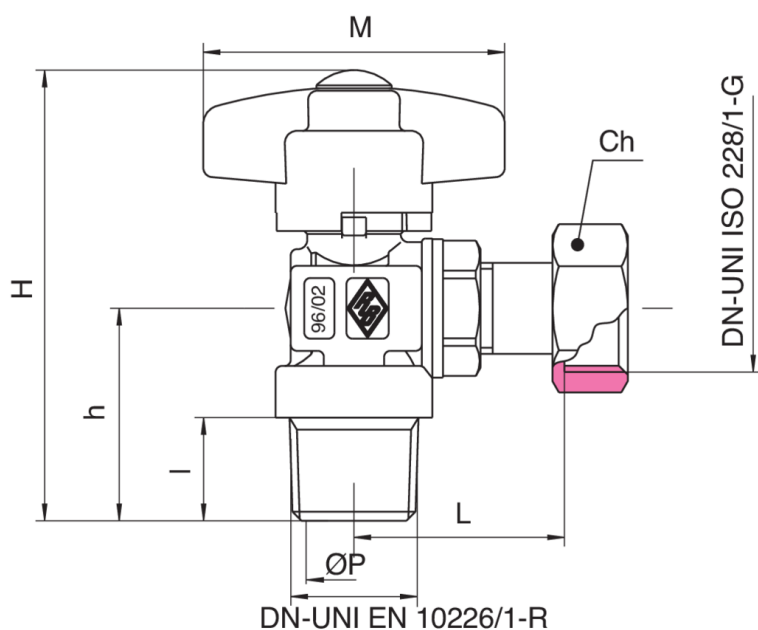

9189

Valvola a sfera per gas a squadra, filettatura maschio, con girello, farfalla in alluminio con scatto di sicurezza in chiusura.

Specifiche tecniche

MISURA	DN	BOX	MASTER BOX	CODICE	ØP	I	L	CH	H	H	M	MOP	KG
1/2" x 1/2"	15	20	80	9189250000	10	15	35	24	73,5	35	50	5	0,20

Limiti di temperatura: -20°C +60°C.

Applicazioni

GAS