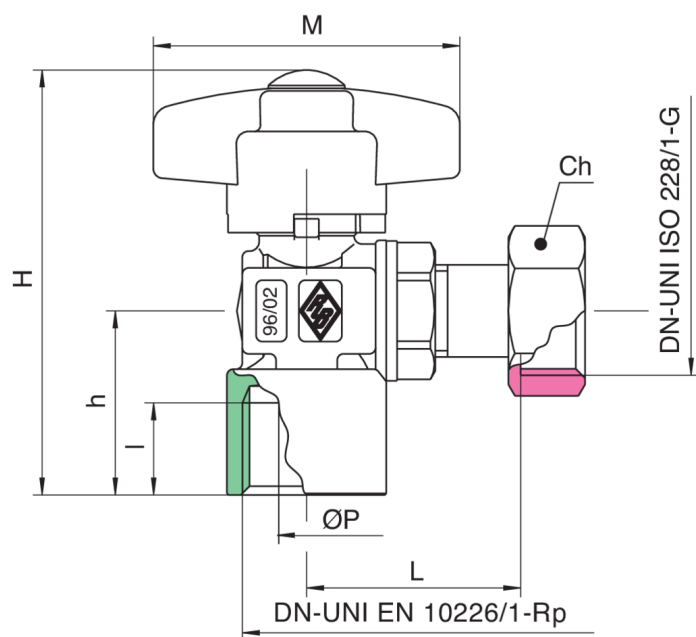

**9188**

Valvola a sfera per gas a squadra, filettatura femmina, con girello, farfalla in alluminio con scatto di sicurezza in chiusura.

## Specifiche tecniche

MISURA	DN	BOX	MASTER BOX	CODICE	ØP	I	L	CH	H	H	M	MOP	KG
1/2" x 1/2"	15	20	80	9188250000	10	15	35	24	68,5	30	50	5	0,19

Limiti di temperatura: -20°C +60°C.