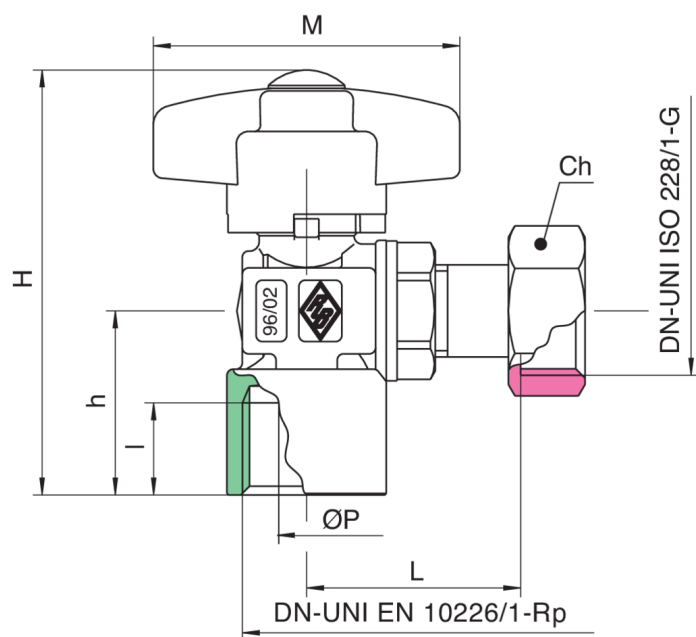

9188

Valvola a sfera per gas a squadra, filettatura femmina, con girello, farfalla in alluminio con scatto di sicurezza in chiusura.

Specifiche tecniche

MISURA	DN	BOX	MASTER BOX	CODICE	ØP	I	L	CH	H	H	M	MOP	KG
1/2" x 1/2"	15	20	80	9188250000	10	15	35	24	68,5	30	50	5	0,19

Limiti di temperatura: -20°C +60°C.

Applicazioni

GAS