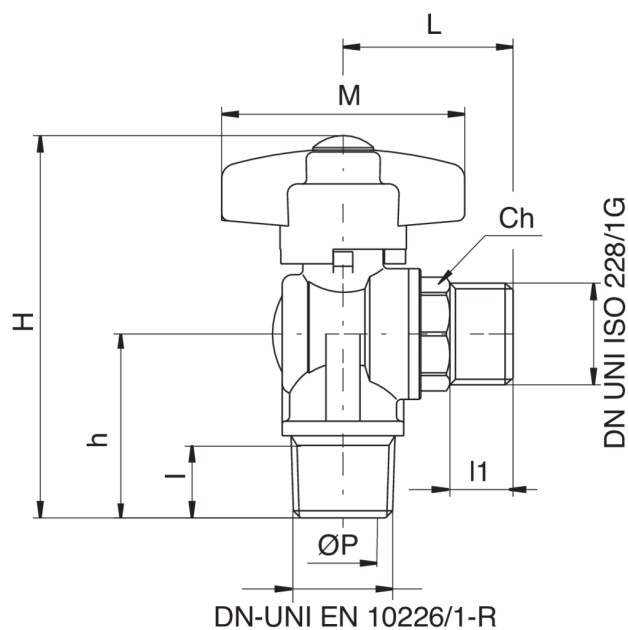

9187

Valvola a sfera per gas a squadra, filettatura maschio, con attacco maschio per tubo flessibile metallico UNI EN 14800, farfalla in alluminio con scatto di sicurezza in chiusura.

Specifiche tecniche

MISURA	DN	BOX	MASTER BOX	CODICE	ØP	I	I1	L	H	H	M	CH	MOP	KG
1/2" x 1/2"	15	20	80	9187250000	12,5	15	13	35	78,5	38	50	22	5	0,21

Limiti di temperatura: -20°C +60°C.

Applicazioni

GAS