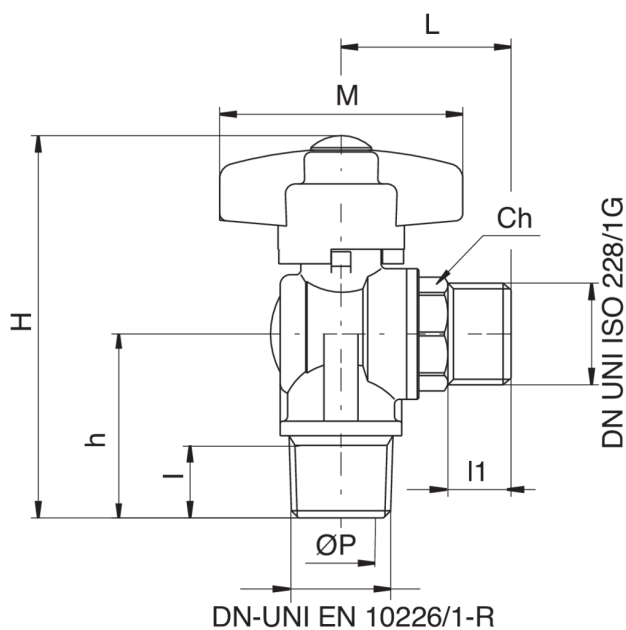

9187

Valvola a sfera per gas a squadra, filettatura maschio, con attacco maschio per tubo flessibile metallico UNI EN 14800, farfalla in alluminio con scatto di sicurezza in chiusura.

Specifiche tecniche

MISURA	DN	BOX	MASTER BOX	CODICE	ØP	I	I1	L	H	H	M	CH	MOP	KG
1/2" x 1/2"	15	20	80	9187250000	12,5	15	13	35	78,5	38	50	22	5	0,21

Limiti di temperatura: -20°C +60°C.

Applicazioni

GAS