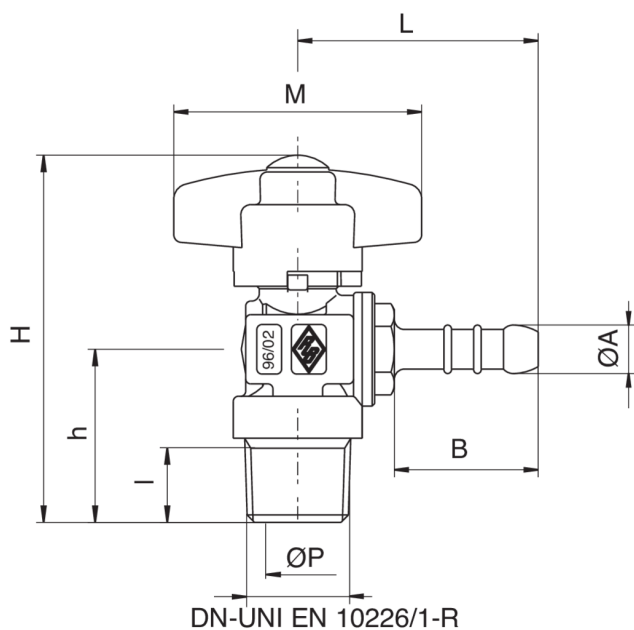

9185

Valvola a sfera per gas a squadra, filettatura maschio, con portagomma, farfalla in alluminio con scatto di sicurezza in chiusura.

Specifiche tecniche

MISURA	DN	BOX	MASTER BOX	CODICE	ØP	l	B	L	ØA	H	H	M	MOP	KG
3/8" x 8"	10	25	50	9185820000	10	11,5	29	48,5	9,8	68	29,5	50	5	0,16
1/2" x 8"	15	20	80	9185870000	10	15	29	48,5	9,8	73,5	35	50	5	0,17
3/8" x 13"	10	25	50	9185850000	10	11,5	44	63,4	14	68	29,5	50	5	0,17
1/2" x 13"	15	20	80	9185900000	10	15	44	63,5	14	73,5	35	50	5	0,19

Limiti di temperatura: -20°C +60°C.

*Portagomma secondo norma UNI-CIG 7142-20.

Applicazioni

GAS