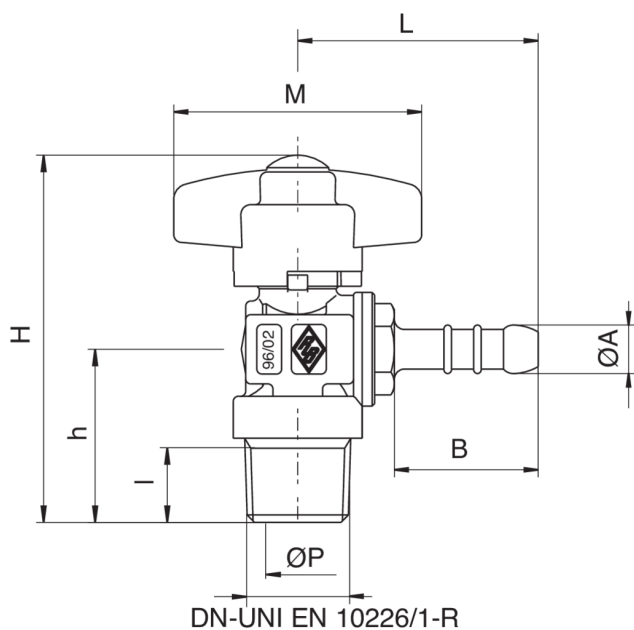

## 9185

Valvola a sfera per gas a squadra, filettatura maschio, con portagomma, farfalla in alluminio con scatto di sicurezza in chiusura.

### Specifiche tecniche

MISURA	DN	BOX	MASTER BOX	CODICE	ØP	I	B	L	ØA	H	H	M	MOP	KG
3/8" x 8"	10	25	50	9185820000	10	11,5	29	48,5	9,8	68	29,5	50	5	0,16
1/2" x 8"	15	20	80	9185870000	10	15	29	48,5	9,8	73,5	35	50	5	0,17
3/8" x 13"	10	25	50	9185850000	10	11,5	44	63,4	14	68	29,5	50	5	0,17
1/2" x 13"	15	20	80	9185900000	10	15	44	63,5	14	73,5	35	50	5	0,19