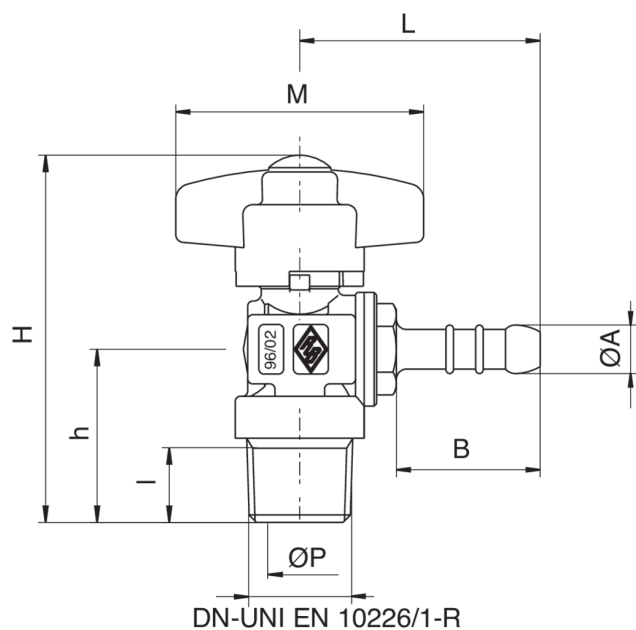

9185

Valvola a sfera per gas a squadra, filettatura maschio, con portagomma, farfalla in alluminio con scatto di sicurezza in chiusura.

Specifiche tecniche

MISURA	DN	BOX	MASTER BOX	CODICE	ØP	l	B	L	ØA	H	h	M	MOP	KG
3/8" x 8"	10	25	50	9185820000	10	11,5	29	48,5	9,8	68	29,5	50	5	0,16
1/2" x 8"	15	20	80	9185870000	10	15	29	48,5	9,8	73,5	35	50	5	0,17
3/8" x 13"	10	25	50	9185850000	10	11,5	44	63,4	14	68	29,5	50	5	0,17
1/2" x 13"	15	20	80	9185900000	10	15	44	63,5	14	73,5	35	50	5	0,19

Limiti di temperatura: -20°C +60°C.

* Portagomma secondo norma UNI-CIG 7142-20.

Applicazioni

GAS