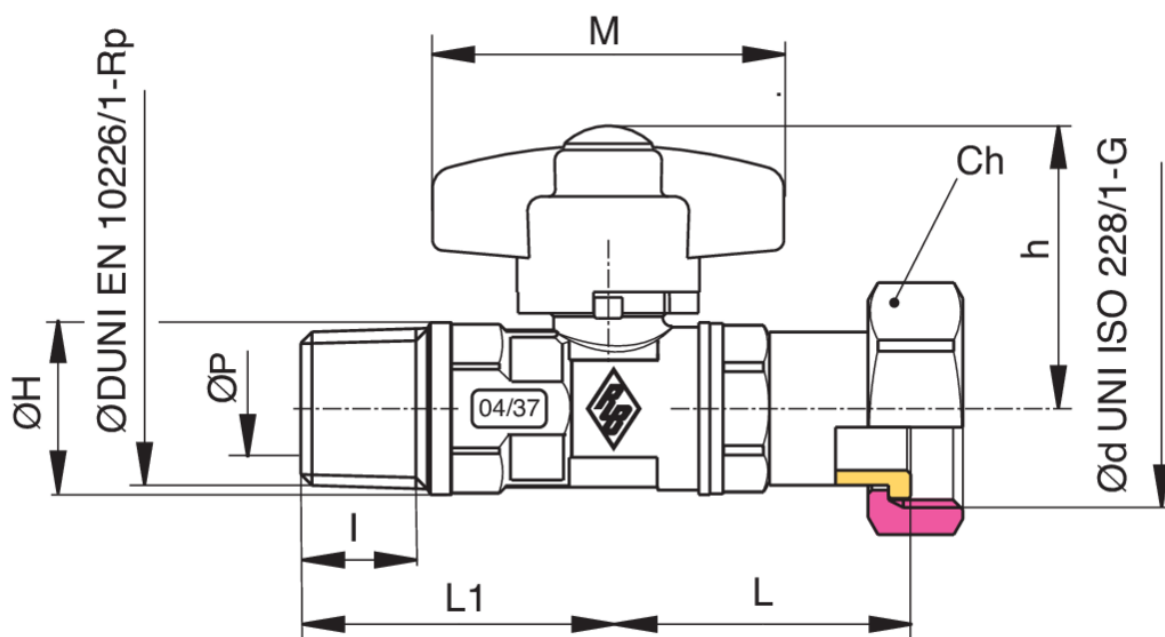

9183

Valvola a sfera per gas, filettatura maschio, con girello, farfalla in alluminio con scatto di sicurezza.

Specifiche tecniche

ØD X ØD	BOX	MASTER BOX	CODICE	ØP	L	L1	I	CH	H	M	ØH	MOP	KG
1/2" x 1/2"	20	80	9183040000	10	76,5	42	15	24	38,5	50	23	5	0,22
1/2" x 3/4"	10	40	9183260000	10	82	42	15	30	38,5	50	23	5	0,25

Limiti di temperatura: -20°C +60°C.

Applicazioni

GAS