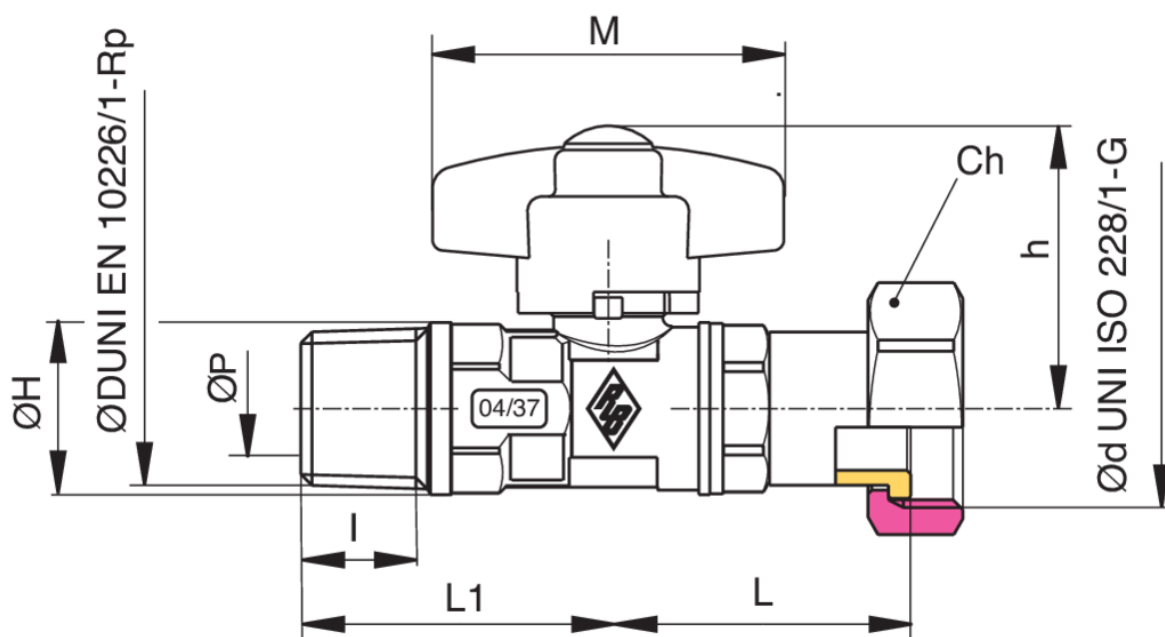

9183

Valvola a sfera per gas, filettatura maschio, con girello, farfalla in alluminio con scatto di sicurezza.

## Specifiche tecniche

ØD X ØD	BOX	MASTER BOX	CODICE	ØP	L	L1	I	CH	H	M	ØH	MOP	KG
1/2" x 1/2"	20	80	9183040000	10	76,5	42	15	24	38,5	50	23	5	0,22
1/2" x 3/4"	10	40	9183260000	10	82	42	15	30	38,5	50	23	5	0,25

Limiti di temperatura: -20°C +60°C.