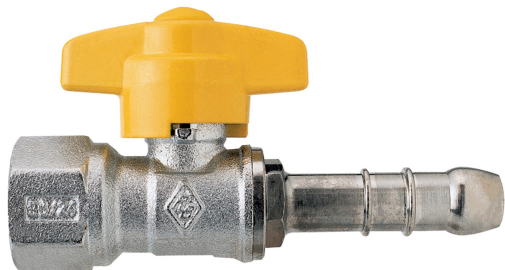

## 9180

Valvola a sfera per gas, filettatura femmina, con portagomma, farfalla in alluminio con scatto di sicurezza in chiusura.

Limiti di temperatura: -20°C +60°C.

\*Hose tail according to UNI-CIG 7142-20.