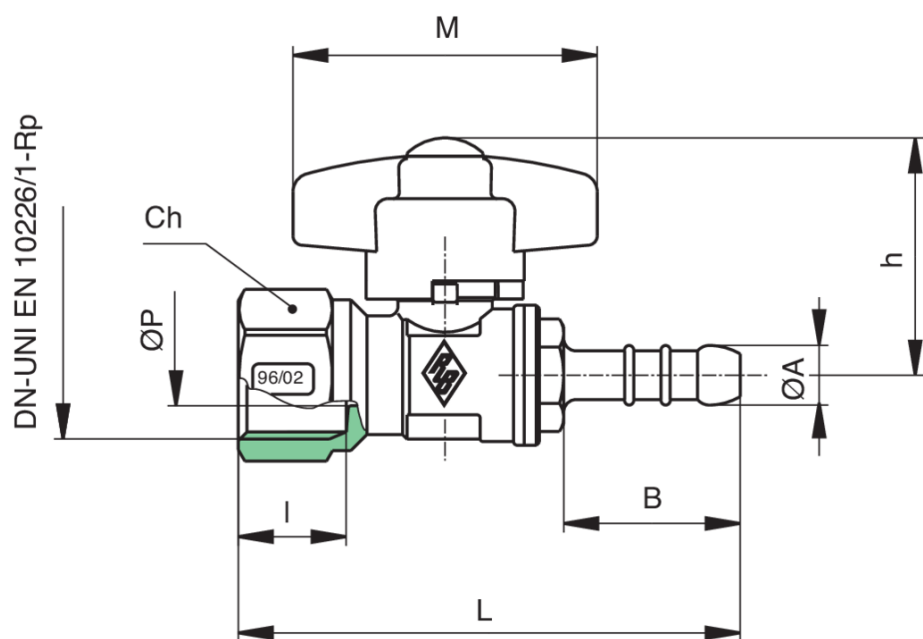

## 9180

Valvola a sfera per gas, filettatura femmina, con portagomma, farfalla in alluminio con scatto di sicurezza in chiusura.

### Specifiche tecniche

MISURA	DN	BOX	MASTER BOX	CODICE	ØP	I	B	L	ØA	CH	H	M	MOP	KG
1/2" x 8"	15	15	90	9180870000	10	15	29	82,5	9,8	25	38,5	50	5	0,16
1/2" x 13"	15	15	90	9180900000	10	15	44	97,5	14	25	38,5	50	5	0,17

Limiti di temperatura: -20°C +60°C.

\*Hose tail according to UNI-CIG 7142-20.