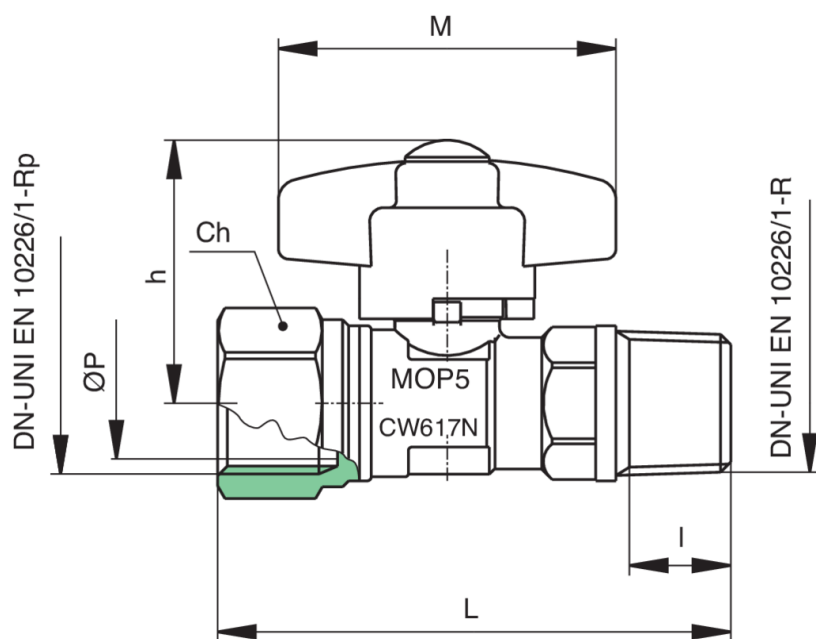

**9171**

Valvola a sfera per gas, filettatura F/M, farfalla in alluminio con scatto di sicurezza in chiusura.

## Specifiche tecniche

MISURA	DN	BOX	MASTER BOX	CODICE	ØP	I	L	CH	H	M	MOP	KG
1/2"	15	15	90	9171040000	10	15	76	20	38,5	50	5	0,18

Limiti di temperatura: -20°C +60°C.