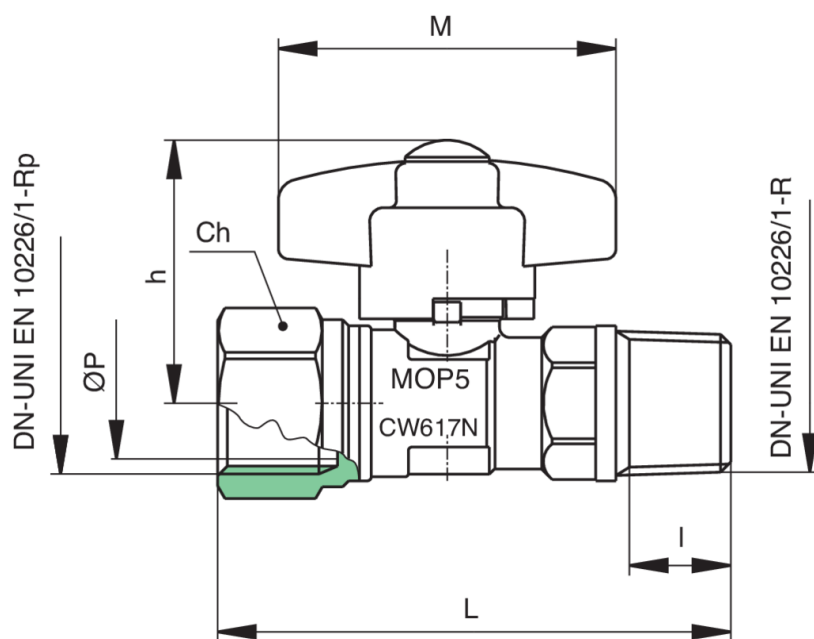

9171

Valvola a sfera per gas, filettatura F/M, farfalla in alluminio con scatto di sicurezza in chiusura.

Specifiche tecniche

| MISURA | DN | BOX | MASTER BOX | CODICE | ØP | I | L | CH | H | M | MOP | KG |
|--------|----|-----|------------|------------|----|----|----|----|------|----|-----|------|
| 1/2" | 15 | 15 | 90 | 9171040000 | 10 | 15 | 76 | 20 | 38,5 | 50 | 5 | 0,18 |

Limiti di temperatura: -20°C +60°C.

Applicazioni

GAS