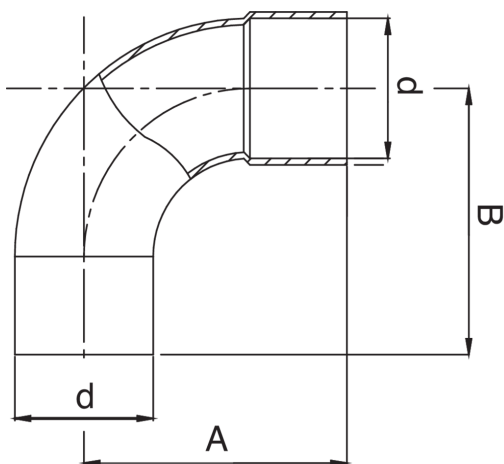

FR5001

Curva 90° maschio-femmina.

Specifiche tecniche

D	BAG	MASTER BOX	CODICE	A	B
1/4"	10	100	FR5001A14A14000	19	20
3/8"	5	250	FR5001A38A38000	27	27,5
1/2"	10	50	FR5001A12A12000	29,5	29
5/8"	10	150	FR5001A58A58000	34	34,5
3/4"	10	160	FR5001A34A34000	45	44
7/8"	10	80	FR5001A78A78000	49	49
1"	5	50	FR5001B01B01000	56	57
1 1/8"	5	40	FR5001B18B18000	59,5	60
1 1/4"	5	30	FR5001B14B14000	58,5	59,5
1 3/8"	5	25	FR5001B38B38000	71	75
1 5/8"	5	15	FR5001B58B58000	85	87
2 1/8"	1	5	FR5001C18C18000	106	106
2 5/8"	1	10	FR5001C58C58000	131,5	134
3 1/8"	1	6	FR5001D18D18000	160	163