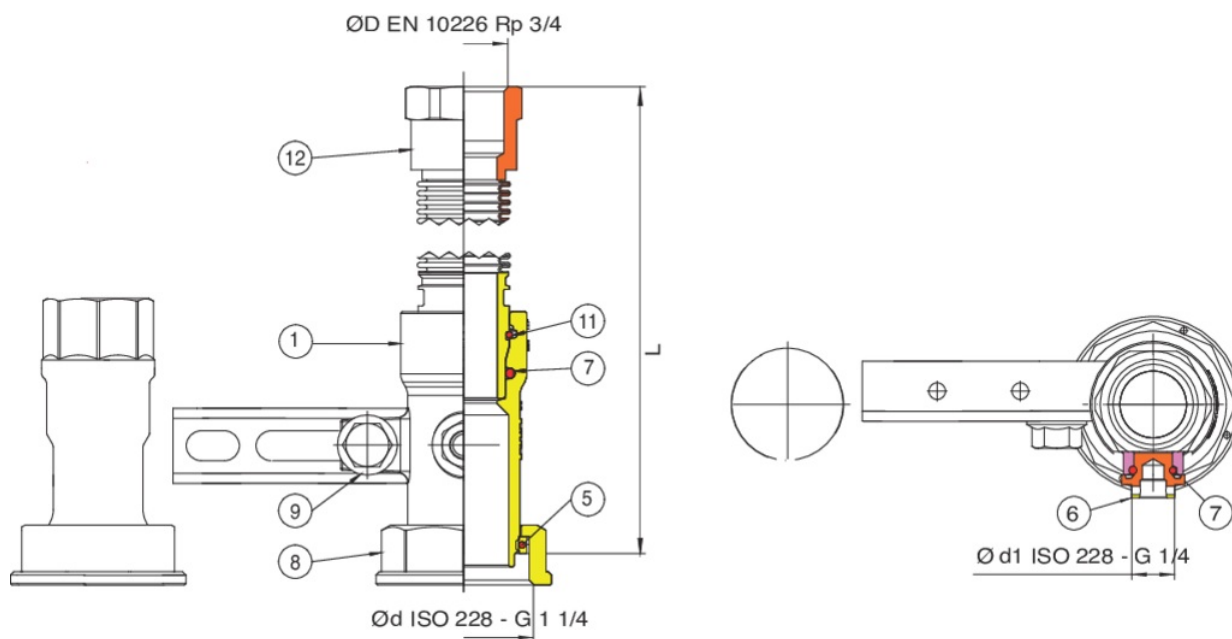

6754

Cannotto in ottone con presa pressione e tubo flessibile integrato.

Specifiche tecniche

ØD X ØD	MASTER BOX	CODICE	L	KG
3/4" x 1"1/4	10	6754290000	300	2,78

Applicazioni

GAS