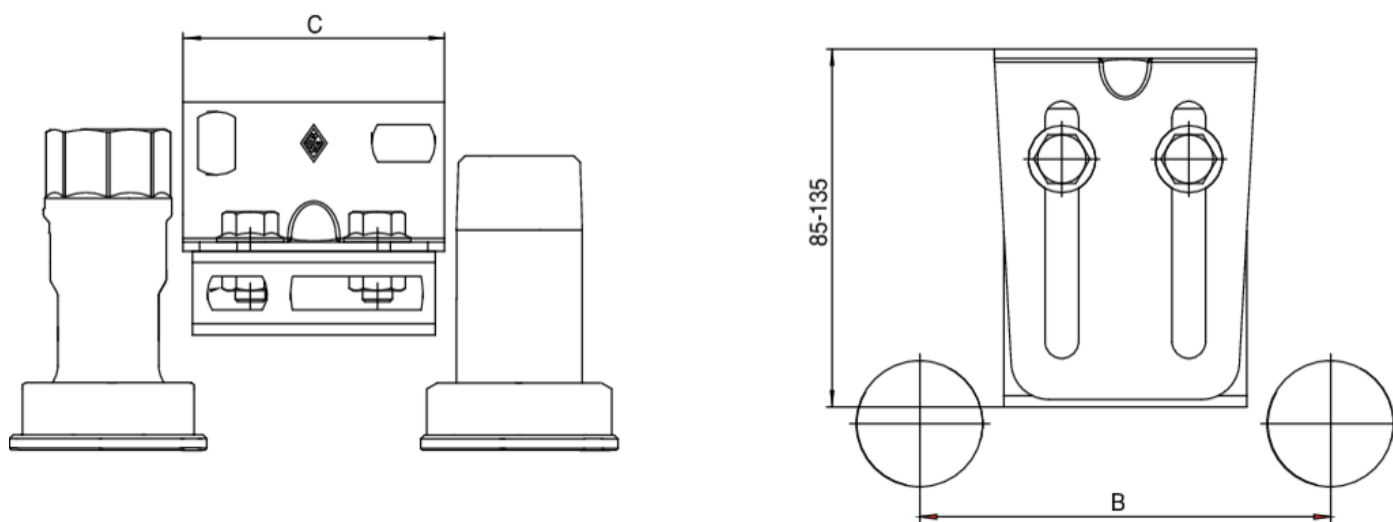

## 6712

Zanca a muro regolabile per contatori G4.

### Specifiche tecniche

CODICE	MASTER BOX	B	C	LMIN	LMAX	KG
671200000	25	110	70	85	135	0,32