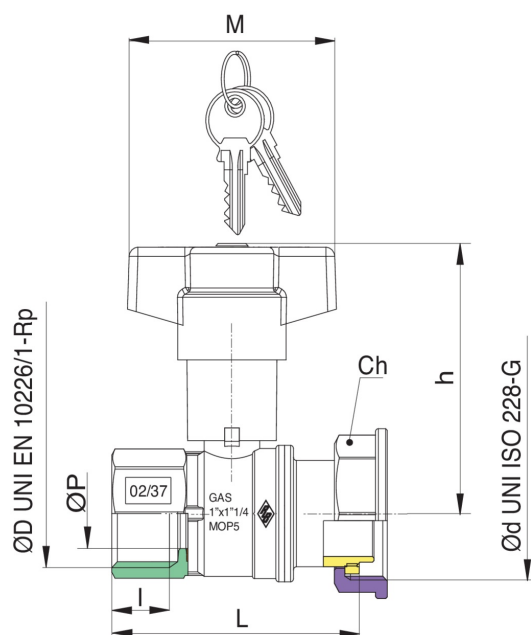

CLICK-SFER

967 C CLICK-**BREVETTATO** SFER

Valvola a sfera per contatore gas, con attacco per ferro mensola, con serratura di sicurezza e morosità, estraibile e sostituibile.

Specifiche tecniche

| ØD X ØD | MASTER BOX | CODICE | ØP | I | CH | L | H | M | MOP | KG |
|--------------|------------|------------|----|------|----|------|------|----|-----|------|
| 1/2" x 3/4" | 25 | 967C260925 | 12 | 15 | 30 | 68 | 40,5 | 70 | 5 | 0,43 |
| 1/2" x 1"1/4 | 25 | 967C790925 | 12 | 15 | 46 | 68 | 40,5 | 70 | 5 | 0,52 |
| 3/4" x 1"1/4 | 25 | 967E280925 | 16 | 16,3 | 46 | 75 | 82,5 | 70 | 5 | 0,75 |
| 1" x 1"1/4 | 25 | 967E291925 | 22 | 19,1 | 46 | 82,5 | 83,5 | 70 | 5 | 0,70 |

Limiti di temperatura: -20°C +60°C.

Applicazioni

GAS

MULTIUTILITY ONLY