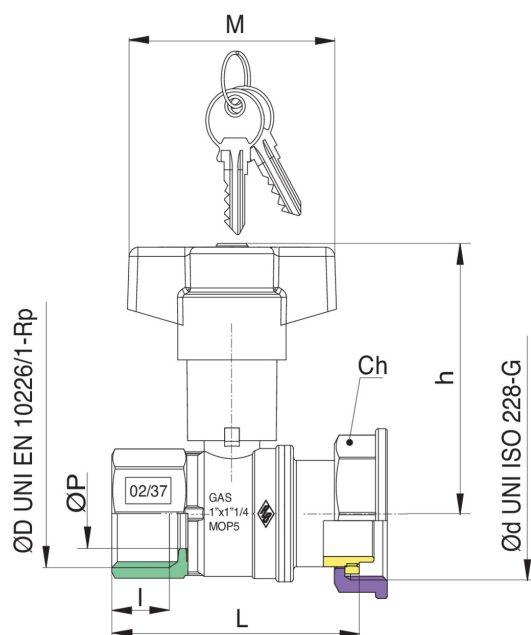

**CLICK-SFER**

## 967 C CLICK-**BREVETTATO** SFER

Valvola a sfera per contatore gas, con attacco per ferro mensola, con serratura di sicurezza e morosità, estraibile e sostituibile.

### Specifiche tecniche

ØD X ØD	MASTER BOX	CODICE	ØP	I	CH	L	H	M	MOP	KG
1/2" x 3/4"	25	967C260925	12	15	30	68	40,5	70	5	0,43
1/2" x 1"1/4	25	967C790925	12	15	46	68	40,5	70	5	0,52
3/4" x 1"1/4	25	967E280925	16	16,3	46	75	82,5	70	5	0,75
1" x 1"1/4	25	967E291925	22	19,1	46	82,5	83,5	70	5	0,70