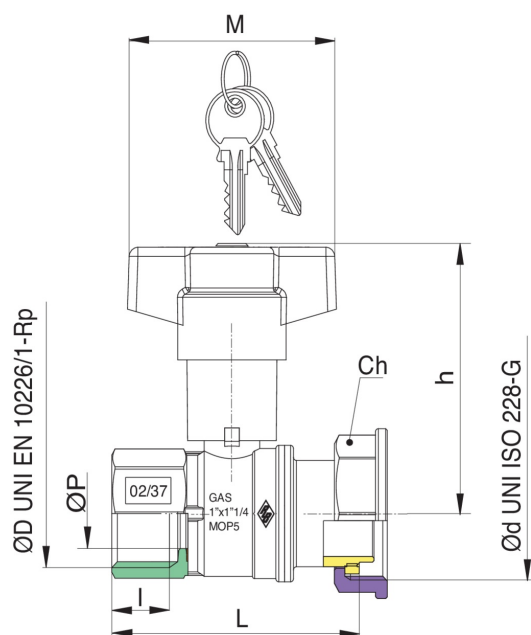

CLICK-SFER

967 C CLICK- SFER **BREVETTATO**

Valvola a sfera per contatore gas, con attacco per ferro mensola, con serratura di sicurezza e morosità, estraibile e sostituibile.

Specifiche tecniche

ØD X ØD	MASTER BOX	CODICE	ØP	I	CH	L	H	M	MOP	KG
1/2" x 3/4"	25	967C260925	12	15	30	68	40,5	70	5	0,43
1/2" x 1"1/4	25	967C790925	12	15	46	68	40,5	70	5	0,52
3/4" x 1"1/4	25	967E280925	16	16,3	46	75	82,5	70	5	0,75
1" x 1"1/4	25	967E291925	22	19,1	46	82,5	83,5	70	5	0,70

Limiti di temperatura: -20°C +60°C.

Applicazioni

GAS

MULTIUTILITY ONLY