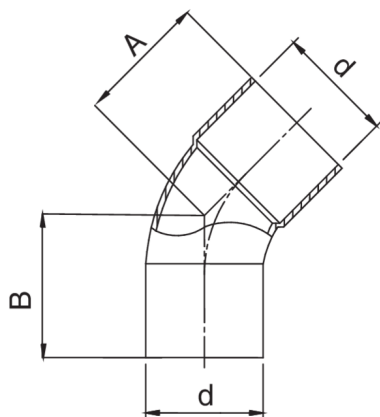

RG5040

Curva 45° maschio-femmina.

Specifiche tecniche

D	BAG	MASTER BOX	CODICE	A	B
22	10	350	RG5040022022000	31	32
28	10	200	RG5040028028000	34,5	36,5
35	5	100	RG5040035035000	40	42,5
42	5	60	RG5040042042000	49	54
54	1	10	RG5040054054000	60	72
133	1	2	RG5040133133000	110	113