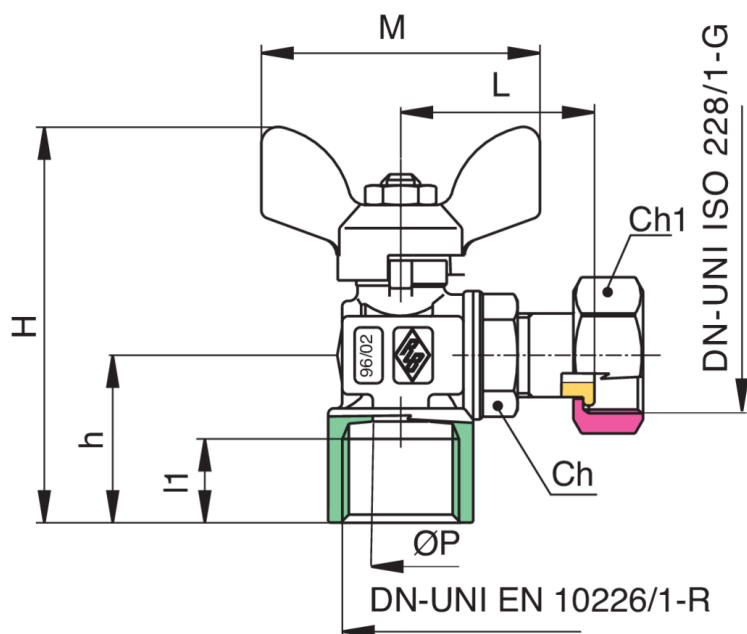

9088

Valvola a sfera per gas a squadra, filettatura femmina con girello, farfalla in alluminio.

Specifiche tecniche

MISURA	DN	BOX	MASTER BOX	CODICE	ØP	I	L	H	H	CH	CH1	M	MOP	KG
1/2" x 1/2"	15	20	80	9088250000	10	15	35	71	30	20	24	50	5	0,18
1/2" x 3/4"	15	20	160	9088260000	10	15	33	75	35	-	30	50	5	0,21

Limiti di temperatura: -20°C +60°C.

Applicazioni

GAS