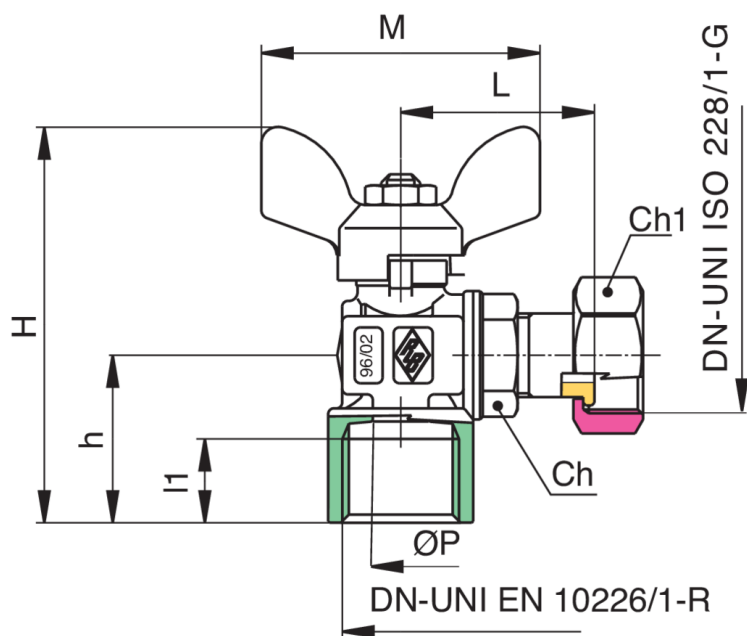

9088

Valvola a sfera per gas a squadra, filettatura femmina con girello, farfalla in alluminio.

Specifiche tecniche

MISURA	DN	BOX	MASTER BOX	CODICE	ØP	I	L	H	H	CH	CH1	M	MOP	KG
1/2" x 1/2"	15	20	80	9088250000	10	15	35	71	30	20	24	50	5	0,18
1/2" x 3/4"	15	20	160	9088260000	10	15	33	75	35	-	30	50	5	0,21

Limiti di temperatura: -20°C +60°C.

Applicazioni

GAS