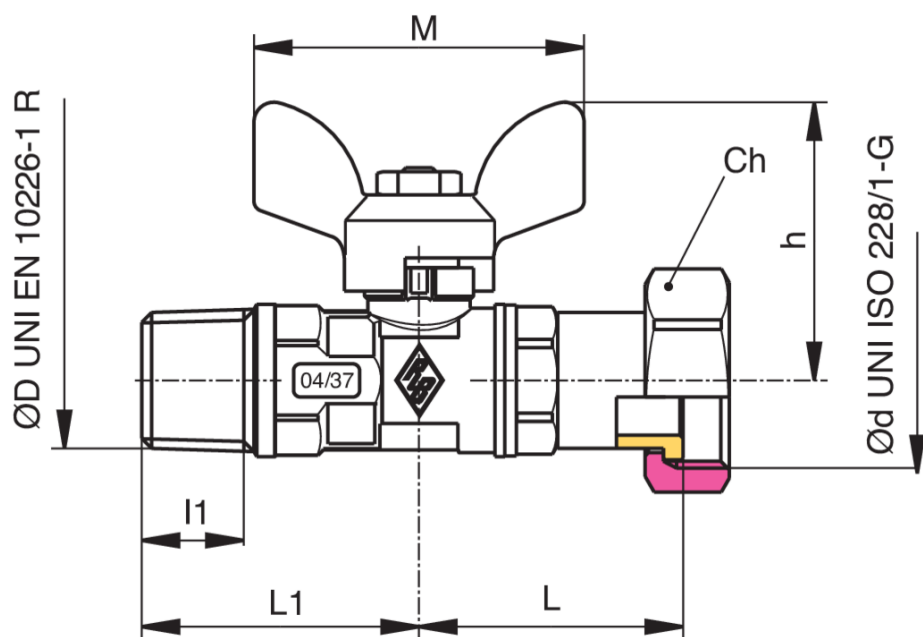

9083

Valvola a sfera per gas, filettatura maschio, con giello, farfalla in alluminio.

Specifiche tecniche

ØD X ØD	BOX	MASTER BOX	CODICE	ØP	L	L1	I	CH	H	M	ØH	MOP	KG
1/2" x 1/2"	20	80	9083040000	10	34,75	42	8	24	38,5	50	23	5	0,20
1/2" x 3/4"	10	40	9083260000	10	40	42	8	30	38,5	50	23	5	0,24

Limiti di temperatura: -20°C +60°C.

Applicazioni

GAS