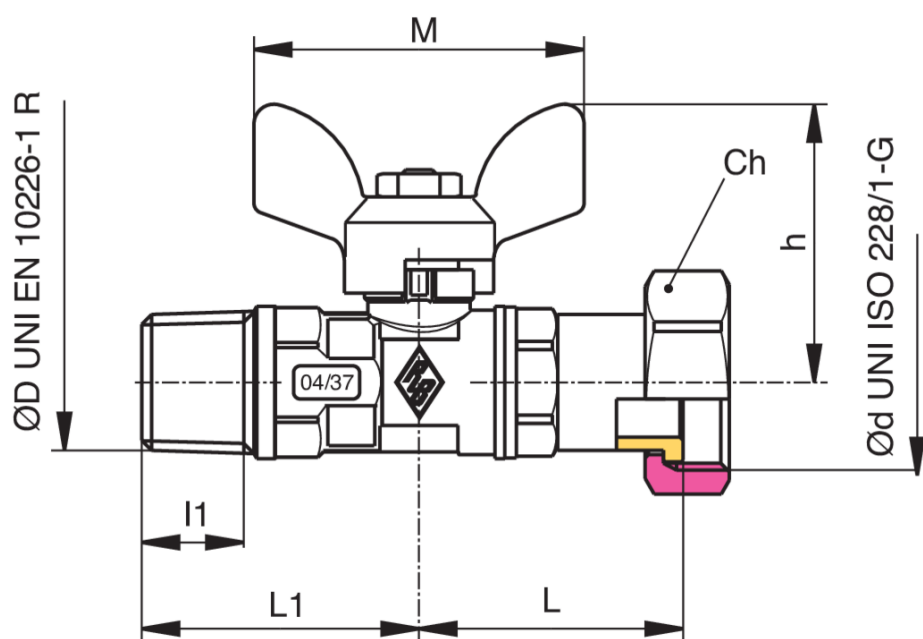

9083

Valvola a sfera per gas, filettatura maschio, con giello, farfalla in alluminio.

Specifiche tecniche

| ØD X ØD | BOX | MASTER BOX | CODICE | ØP | L | L1 | I | CH | H | M | ØH | MOP | KG |
|-------------|-----|------------|------------|----|-------|----|---|----|------|----|----|-----|------|
| 1/2" x 1/2" | 20 | 80 | 9083040000 | 10 | 34,75 | 42 | 8 | 24 | 38,5 | 50 | 23 | 5 | 0,20 |
| 1/2" x 3/4" | 10 | 40 | 9083260000 | 10 | 40 | 42 | 8 | 30 | 38,5 | 50 | 23 | 5 | 0,24 |

Limiti di temperatura: -20°C +60°C.

Applicazioni

GAS