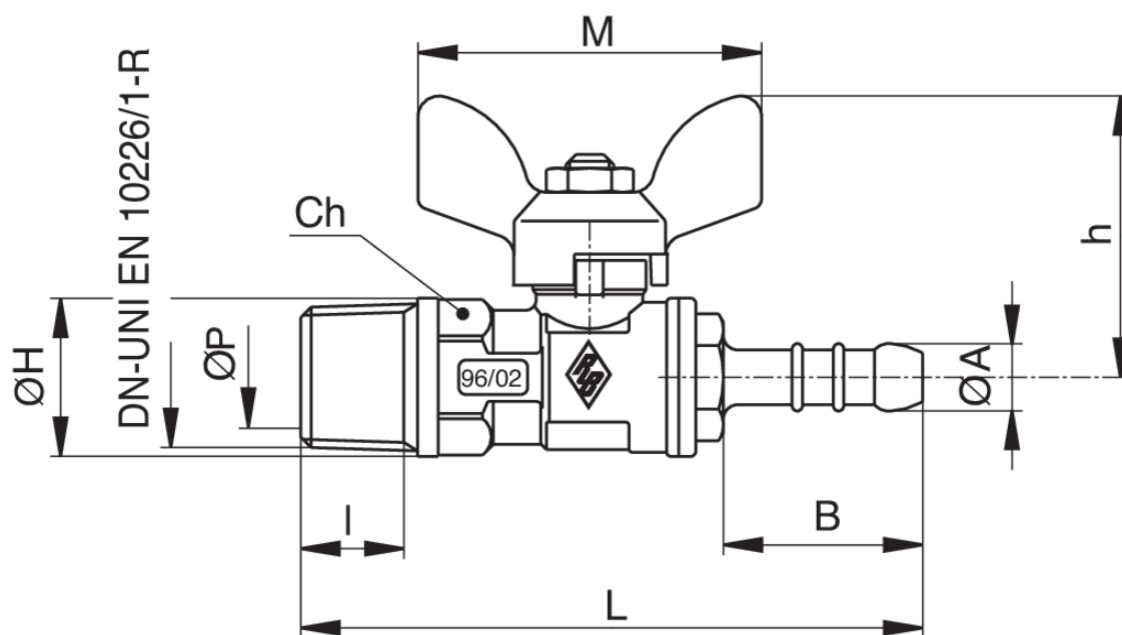

## 9081

Valvola a sfera per gas, filettatura maschio con portagomma e farfalla in alluminio.

### Specifiche tecniche

MISURA	DN	BOX	MASTER BOX	CODICE	ØP	I	B	L	ØA	CH	H	M	MOP	KG
1/4" x 11	8	20	120	9081810000	7,5	11	22	79	10,8	20	42	50	5	0,14
3/8" x 8*	10	20	80	9081820000	10	11,5	29	86,5	9,8	20	42	50	5	0,15
1/2" x 8*	15	20	80	9081870000	10	15	29	90,5	9,8	20	42	50	5	0,15
3/8" x 13*	10	20	120	9081850000	10	11,5	44	101,5	14	20	42	50	5	0,16
1/2" x 13*	15	20	80	9081900000	10	15	44	105,5	14	20	42	50	5	0,17

Limiti di temperatura: -20°C +60°C.

\*Portagomma secondo norma UNI-CIG 7141-92.